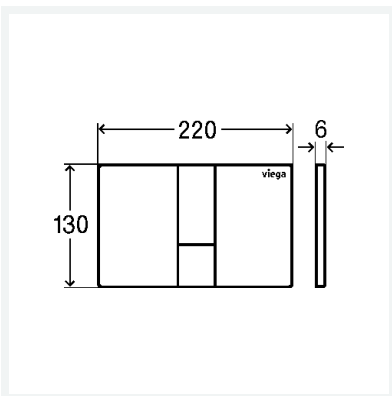

**WC-Ausstellungsplatte für Prevista
Visign for Style 24**

- für Fachausstellung
- funktionslos

Ausstattung

Befestigungsmaterial

Modell 8614.19

Artikel 774 059

Eigenschaften

Abdeckplatte	Acryl schwarz glänzend
Druckstück	Kunststoff schwarz matt
Gewicht	267,8 g
Volumen	2072 cm ³