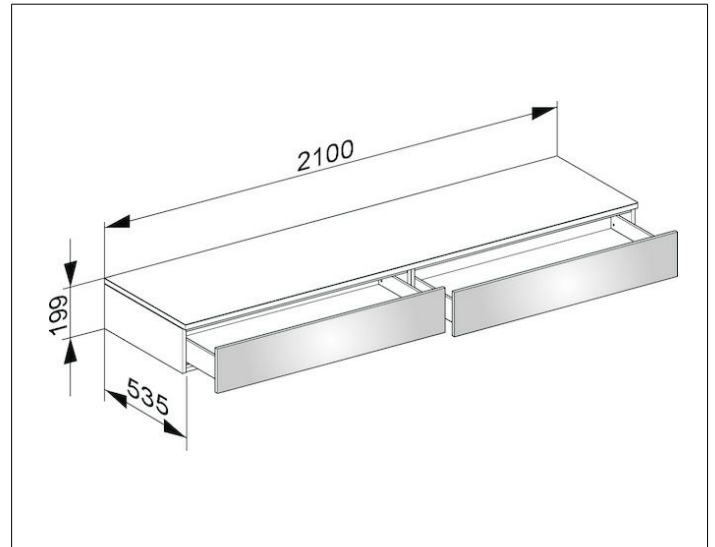

Edition 400

31770860000 Sideboard

PRODUKT

ZEICHNUNG

OBERFLÄCHE

Eiche anthrazit/Eiche anthrazit

ABMESSUNG

2100 x 199 x 535 mm