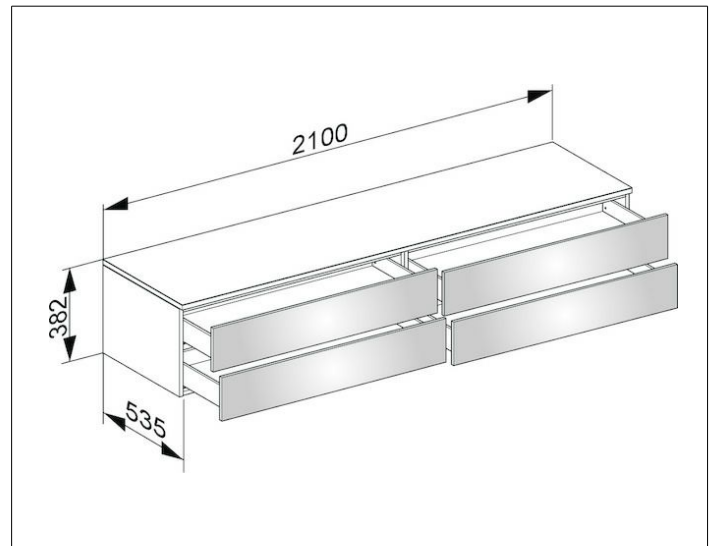

Edition 400

31772730000 Sideboard

PRODUKT

ZEICHNUNG

OBERFLÄCHE

weiß/Glas trüffel satiniert

ABMESSUNG

2100 x 382 x 535 mm