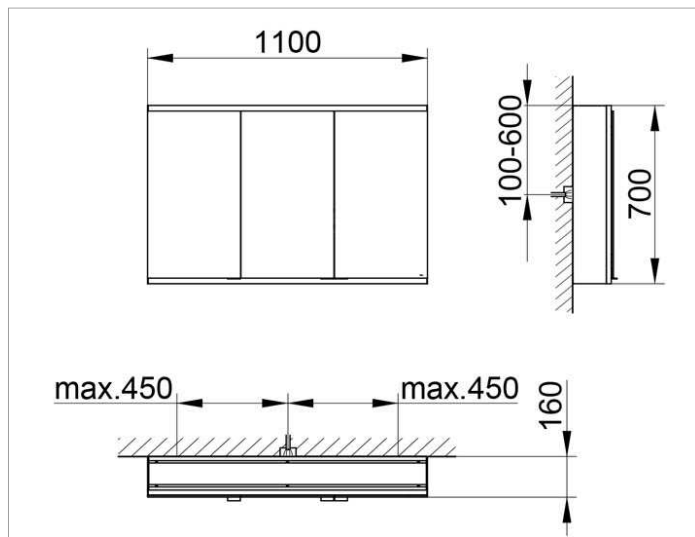

Royal Modular 2.0
800301110100200 Spiegelschrank

PRODUKT

ZEICHNUNG

OBERFLÄCHE

silber-eloxiert

ABMESSUNG

1100 x 700 x 160 mm