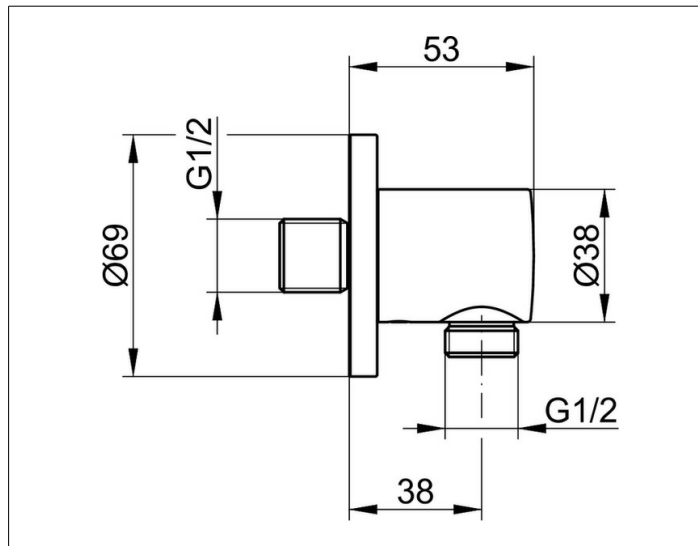

Edition 400

5494713000 Schlauchanschluss DN 15

PRODUKT

ZEICHNUNG

PRODUKTBESCHREIBUNG

Eigensicher gegen Rückfließen nach DIN EN 1717,
passend für alle UP-Armaturen

OBERFLÄCHE

Schwarzchrom gebürstet

AUSSCHREIBUNGSTEXT

KEUCO Schlauchanschluss DN 15 5494713000
Schlauchanschluss mit hochwertiger PVD-Beschichtung
Schwarzchrom gebürstet, DN 15, in ästhetischem,
funktionalem Design, passend für alle Unterputz-Armaturen
Eigensicher gegen Rückfließen
Rosettenkappe, Durchmesser 70 mm,
Grundkörperdurchmesser 38 mm, Ausladung 53 mm
Wasseranschluss G 1/2 Zoll