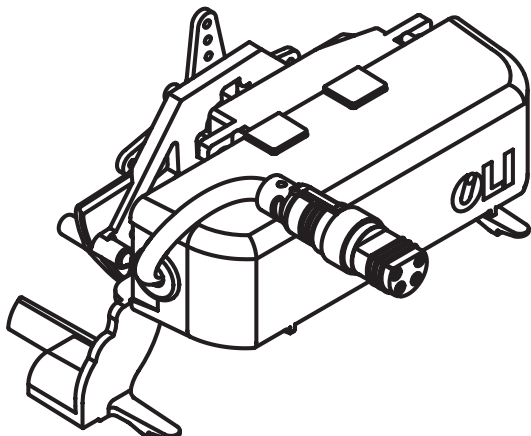

Produktdatenblatt
Servomotor 66640

HEWI

Servomotor 66640

- Ersatzteil Servomotor für Betätigungseinheit der höhenverstellbaren WC-Vorwandlelemente mit Spülkasten OLI120 Plus und sensorgesteuerter Spülauslösung S50.02.02000, S50.02.02100 und S50.02.02200