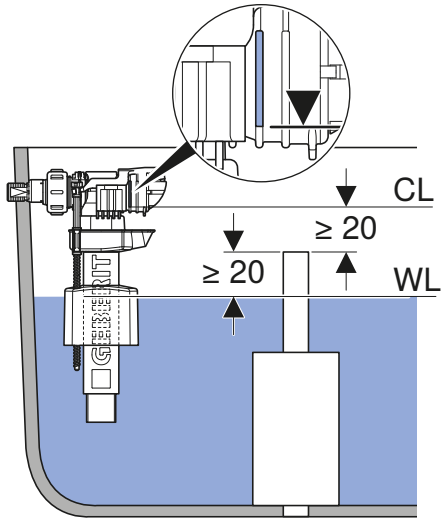

INSTALLATION MANUAL

MONTAGEANLEITUNG
INSTRUCTIONS DE MONTAGE
ISTRUZIONI PER IL MONTAGGIO

994.698.00.0(06)

	21.000/21.100 	 			
	121.800 	128.0xx 	128.3xx 		
	10.000/10.100 				
	10.200 	 			
	20.000/20.300 	 			
	25.000 	25.920 	 		
	124.xxx 	129.xxx 	130.000 	140.3xx 	
	22.000 	 			
	123.7xx 	123.xxx 	127.000 		
	Geberit AquaClean 	DWC 7000 	8000plus AP 	AquaClean Mera 	
	Monolith 	 			

→ **A** 4

1

→ **B** 6

A

→ 4

→ 5

✓

1