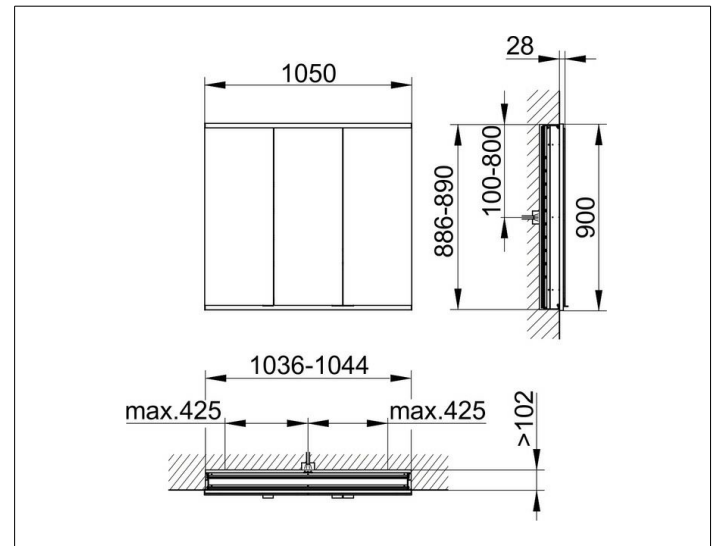

Royal Modular 2.0
800310001000000 Spiegelschrank

PRODUKT

ZEICHNUNG

EEK: C ,

OBERFLÄCHE

silber-eloxiert

ABMESSUNG

1050 x 900 x 120 mm