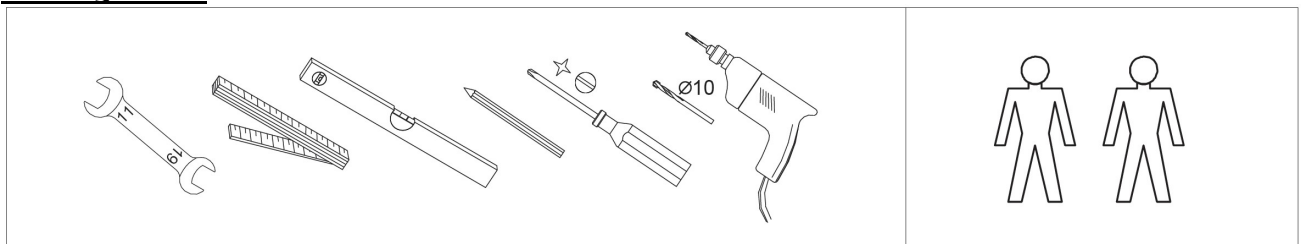

Montagehilfe: