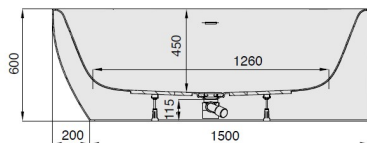

iSENSI

1700 x 750

Eckwanne

baignoire d'angle

Hoekbad

Rechte Ausführung

Version droite

Rechtse uitvoering

DE

Freistehende Badewanne aus Acryl mit fester Schürze (Monolith) inkl. vormontiertem Untergestell u. Überlaufgarnitur (optional wählbar, siehe Tabelle), Anschluss Schlauch zur Verbindung an HT-Hausanschluss im Lieferumfang enthalten.

FR

Vidage spécial (en option, voir tableau), raccord de tuyau pour le raccordement/ connexion HT-maison et châssis inclus. Baignoire autonome en acrylique/ABS avec tablier monocoque différentes versions y compris chassis.

NL

Afvoer-/overloopcombinatie (optioneel te kiezen, zie tabel), Aansluitflexibel voor aansluiting aan bouwzijdige afvoerleiding en Onderstel inbegrepen in leveromvang. Vrijstaande baden van acryl/ABS aangevormd paneel in verschillende uitvoeringen incl. onderstel.