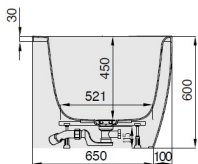

MODELL Modèle Mode	ART. NR. N° D'article Artikelnummer	LÄNGE/BREITE Longueur Et Largeur Lengte En Breedte (mm)	HÖHE/TIEFE Hauteur/profondeur Hoogte/diepte (mm)	INST. HÖHE Hauteur de montage Installatiehoogte (mm)	NUTZINHALT Contenu utile Nuttige inhoud
B	3811 *	1700 x 750	450	600	165 l
B	3812 **	1700 x 750	450	600	148 l
B	3885 ***	1700 x 750	450	600	148 l