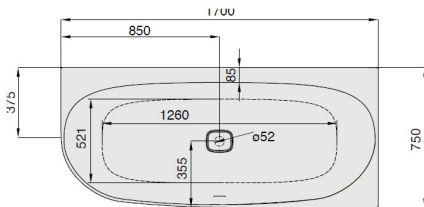

iSENSI

1700 x 750

Eckwanne

baignoire d'angle

Hoekbad

Rechte Ausführung

Version droite

Rechtse uitvoering

MODELL Modèle Mode	ART. NR. N° D'article Artikelnummer	LÄNGE/BREITE Longueur Et Largeur Lengte En Breedte (mm)	HÖHE/TIEFE Hauteur/profondeur Hoogte/diepte (mm)	INST. HÖHE Hauteur de montage Installatiehoogte (mm)	NUTZINHALT Contenu utile Nuttige inhoud
B	3811 *	1700 x 750	450	600	165 l
B	3812 **	1700 x 750	450	600	148 l
B	3885 ***	1700 x 750	450	600	148 l