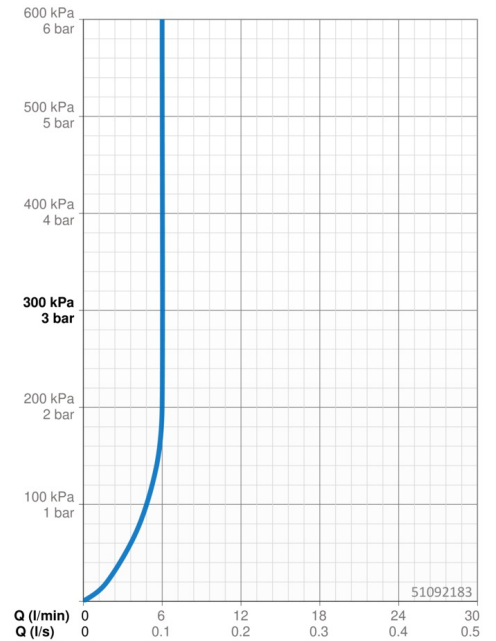

Technische Daten

Durchflusseigenschaften

Durchfluss bei 3 bar (mit Durchflussregler)	6.0 l/min
Druckverlust bei einem Durchfluss von 0,1 l/s	2 bar

Technische Eigenschaften

DN-Größe (Nennmaß)	DN15
Warmwasserversorgung	max. +80°C
Arbeitsdruck	0.5-10 bar
Ausladung	194 mm
Sicherungseinrichtung (EN1717)	AA
Werkstoff	Messing

Vorschriften

EN Standard	EN 817
Geräuschklasse	I (ISO 3822)

Zulassungen und Deklarationen

Konformitätserklärung	DoC