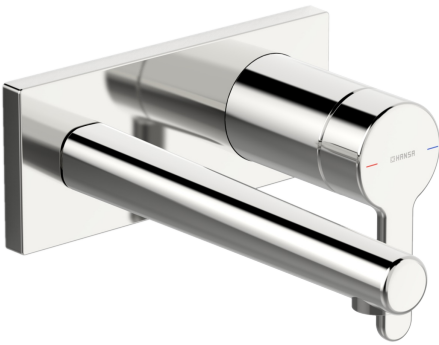

EAN: 4057304006647
static.hansa.com/51092183

- Waschtisch
- Einhebelmischer, Fertigmontageset
- Wandmontage für Unterputz-Einbaukörper
- Chrom
- Feststehender Auslauf
- PCA® konstante Durchflussleistung unabhängig vom Fließdruck, CACHE® Strahlregler, ohne Mundstück direkt in den Armaturenauslauf geschraubt
- Einhandbedienhebel/Griff, Hebel mit W•K-Kennzeichnung
- Rosette eckig, Hülse

Technische Daten

Durchflusseigenschaften

Durchfluss bei 3 bar (mit Durchflussregler)	6.0 l/min
Druckverlust bei einem Durchfluss von 0,1 l/s	2 bar

Technische Eigenschaften

DN-Größe (Nennmaß)	DN15
Warmwasserversorgung	max. +80°C
Arbeitsdruck	0.5-10 bar
Ausladung	194 mm
Sicherungseinrichtung (EN1717)	AA
Werkstoff	Messing