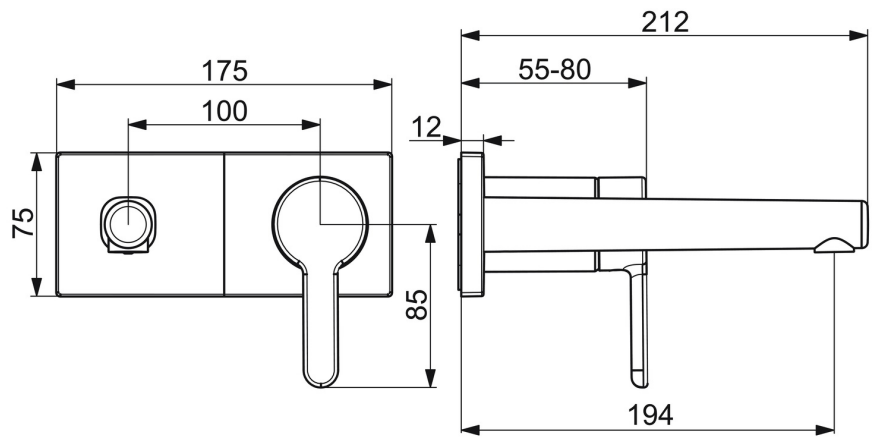

EAN: 4057304006647
static.hansa.com/51092183

- Waschtisch
- Einhebelmischer, Fertigmontageset
- Wandmontage für Unterputz-Einbaukörper
- Chrom
- Feststehender Auslauf
- PCA® konstante Durchflussleistung unabhängig vom Fließdruck, CACHE® Strahlregler, ohne Mundstück direkt in den Armaturenauslauf geschraubt
- Einhandbedienhebel/Griff, Hebel mit W•K-Kennzeichnung
- Rosette eckig, Hülse

Technische Daten

Durchflusseigenschaften

Durchfluss bei 3 bar (mit Durchflussregler)	6.0 l/min
Druckverlust bei einem Durchfluss von 0,1 l/s	2 bar

Technische Eigenschaften

DN-Größe (Nennmaß)	DN15
Warmwasserversorgung	max. +80°C
Arbeitsdruck	0.5-10 bar
Ausladung	194 mm
Sicherungseinrichtung (EN1717)	AA
Werkstoff	Messing

Vorschriften

EN Standard	EN 817
Geräuschklasse	I (ISO 3822)

Zulassungen und Deklarationen

Konformitätserklärung	DoC
-----------------------	------------

Ersatzteile

SP51092183

	Name	Art.-Nr.
01	Hebel	59914574
02	Dekorkappe	59914573
03	Abdeckhülse	59914572
04	Deckplatte, 175x75	59913866
05	Deckplatte Halter	59913697
06	Schraube, M4x55	59913698
07	Gewindehülse, G1/2	59913865
08	Auslauf	59914679
09	Luftsprudler, M18.5x1, T1	59913366