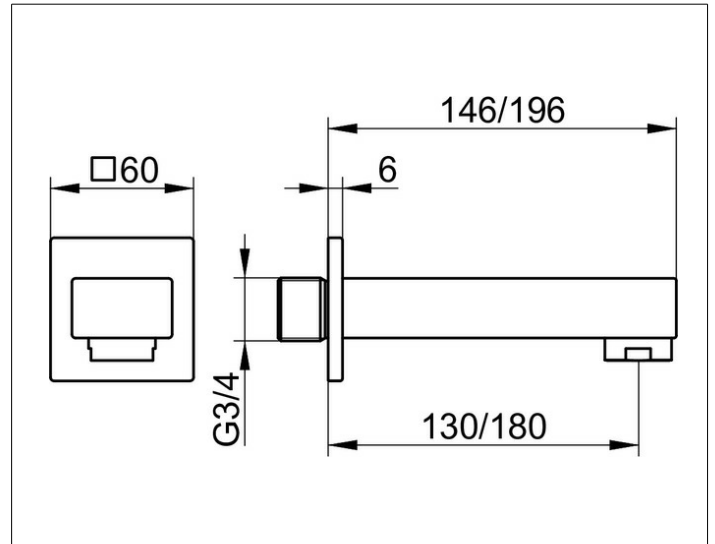

Edition 11

51145010000 Wanneneinlauf DN 20

**PRODUKT**

**ZEICHNUNG**

**PRODUKTBESCHREIBUNG**

mit Luftsprudler M 28x1

**OBERFLÄCHE**

verchromt

**ABMESSUNG**

Ausladung 130 mm

**AUSSCHREIBUNGSTEXT**

KEUCO EDITION 11 Wanneneinlauf DN 20, 51145010000  
 hochglanzverchromter Wanneneinlauf DN 20,  
 in geradlinigem Design  
 und klarer, geometrischer Formensprache,  
 passend für alle Unterputz-Armaturen,  
 eckige Rosette 60 x 60 mm,  
 Gesamtausladung 146 mm,  
 Wasseraustritt bei 130 mm,  
 Wasseranschluss G 3/4 Zoll