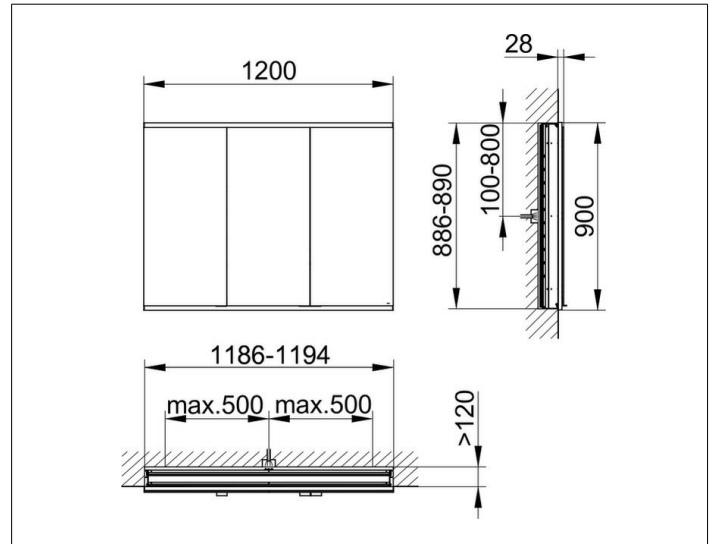

Royal Modular 2.0

800320121000300 Spiegelschrank

PRODUKT

ZEICHNUNG

EEK: C ,

OBERFLÄCHE

silber-eloxiert

ABMESSUNG

1200 x 900 x 120 mm