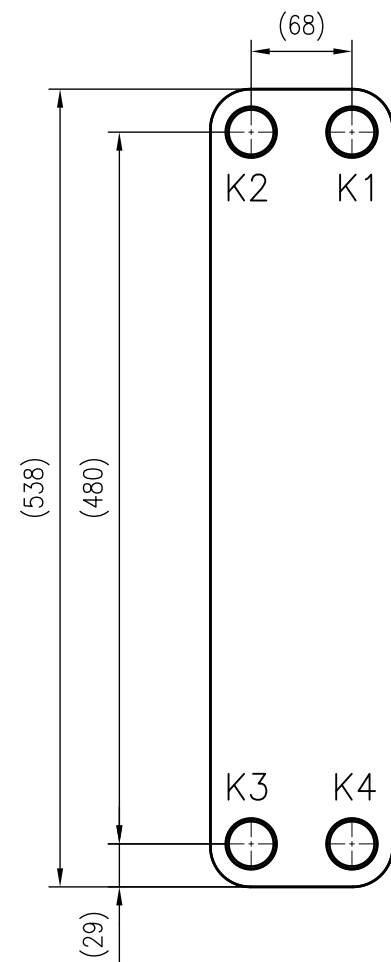

Side view

Front view

Isometric view

Top view

Unterliegt nicht dem Änderungsdienst/ Not subject to change management		Maßstab/ Scale: 1:5	Format/ Size: A3
Revision 06.09.2018	Longtherm RHB 60 130 – 8019800		