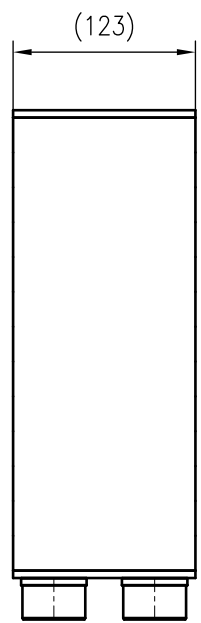

Side view

Front view

Isometric view

Top view

Unterliegt nicht dem Änderungsdienst/ Not subject to change management		Maßstab/ Scale: 1:5	Format/ Size: A3
Revision 06.09.2018	Longtherm RHB 60 130 – 8019800		