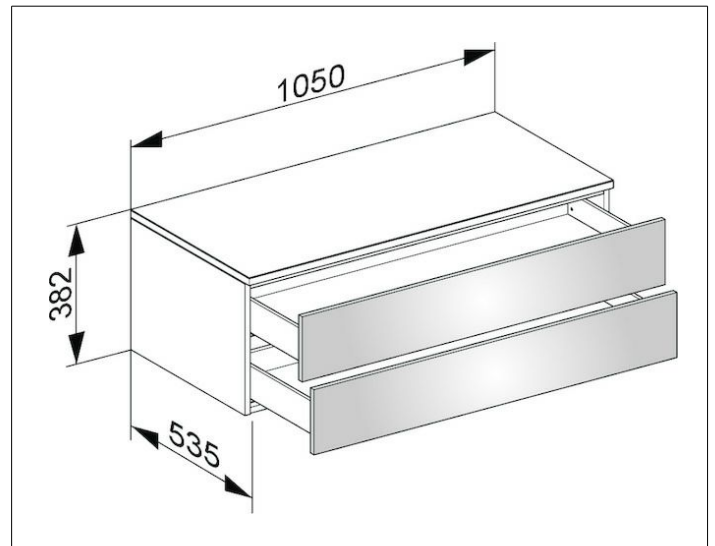

Edition 400

3175280000 Sideboard

**PRODUKT**

**ZEICHNUNG**

**OBERFLÄCHE**

weiß Hochglanz/Glas anthrazit klar

**ABMESSUNG**

1050 x 382 x 535 mm