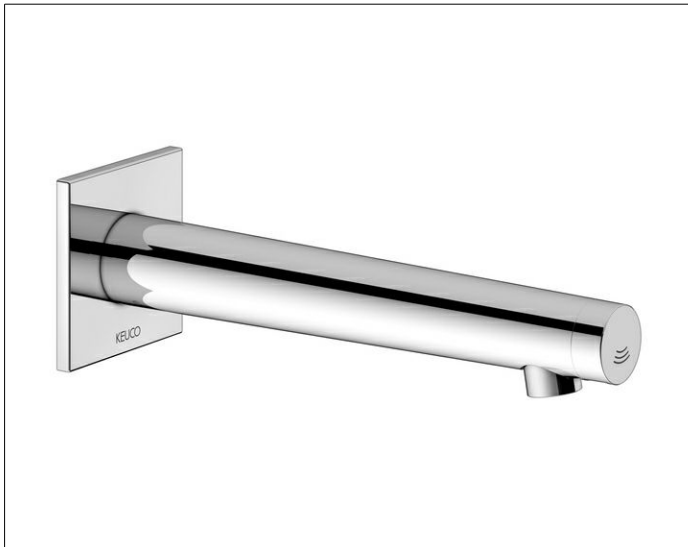

**IXMO**  
**59517011142 Elektronik-Waschtischmischer**

**PRODUKT**

**ZEICHNUNG**

**OBERFLÄCHE**

verchromt

**ABMESSUNG**

AquaVip, Ausladung 225 mm