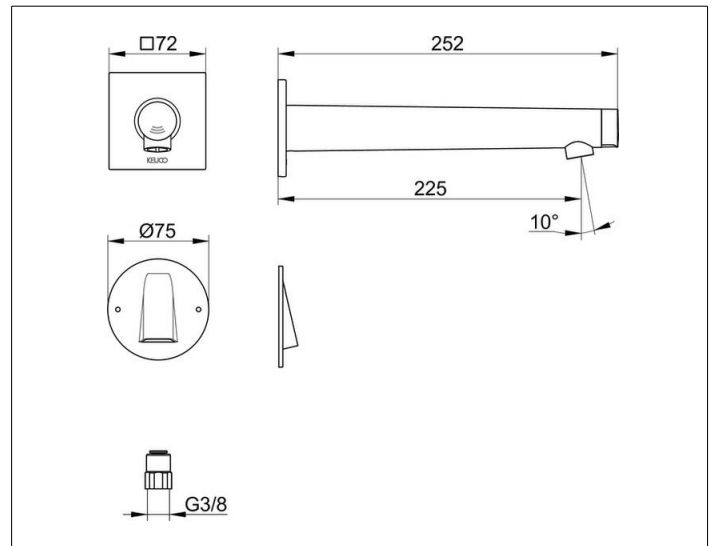

**IXMO**  
**59517011142 Elektronik-Waschtischmischer**

**PRODUKT**

**ZEICHNUNG**

**OBERFLÄCHE**

verchromt

**ABMESSUNG**

AquaVip, Ausladung 225 mm