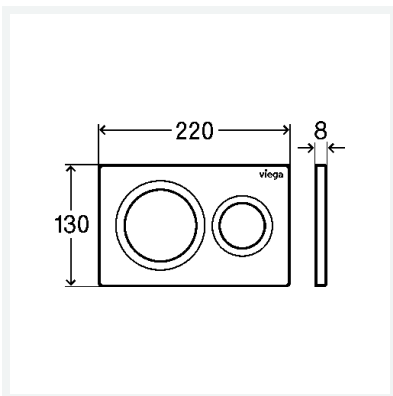

WC-Ausstellungsplatte für Prevista

Visign for Style 20

- für Fachausstellung
- funktionslos

Ausstattung

Befestigungsmaterial

Modell 8610.19

Artikel 773 861

Eigenschaften

Abdeckplatte	Kunststoff verchromt
Druckstück	Kunststoff verchromt
Gewicht	171 g
Volumen	2072 cm ³