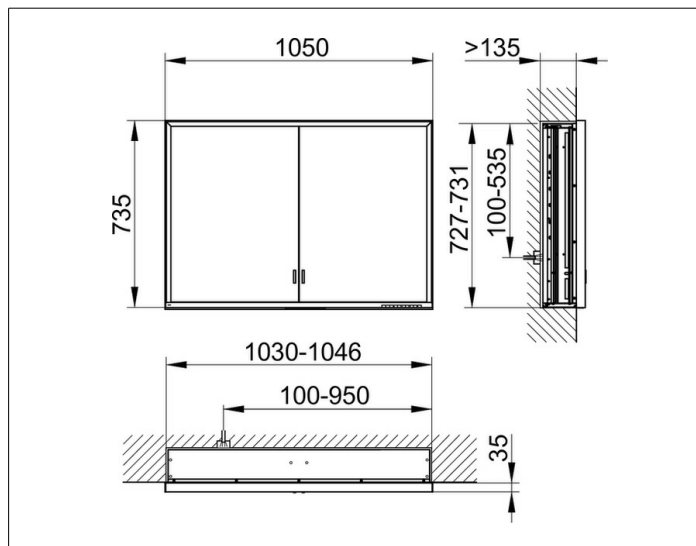

Royal Lumos
14318172301 Spiegelschrank

PRODUKT

ZEICHNUNG

PRODUKTBESCHREIBUNG

für die Wandeinbau-Montage,
 stufenlos einstellbare Lichtfarbe von 2700 Kelvin (warmweiß)
 bis 6500 Kelvin (Tageslicht),
 2 Drehtüren aus Kristall-Doppelspiegel,
 Korpus in Aluminium silber-gebeizt-eloxiert,
 Rückwandverspiegelung
 Bedienung:
 Tastenfelder mit kapazitiver Touch-Sensorik,
 integrierte Nebenstellenfunktion für z. B. Raumschalter
 Beleuchtung:
 Rahmenbeleuchtung und Waschtisch-/Fachbeleuchtung,
 separat stufenlos dimmbar und ein-/ausschaltbar
 LED 61 Watt (Lebensdauer > 30.000 Std.)
 EEK: C , 61 kWh/1000h

AUSSTATTUNG

- 2 Steckdosen
- 2 x 2 höhenverstellbare Glasablagen
- offenes Ablagefach über die ganze Breite
- Tür-Anschlagdämpfer

OBERFLÄCHE

silber-gebeizt-eloxiert

ABMESSUNG

1050 x 735 x 165 mm