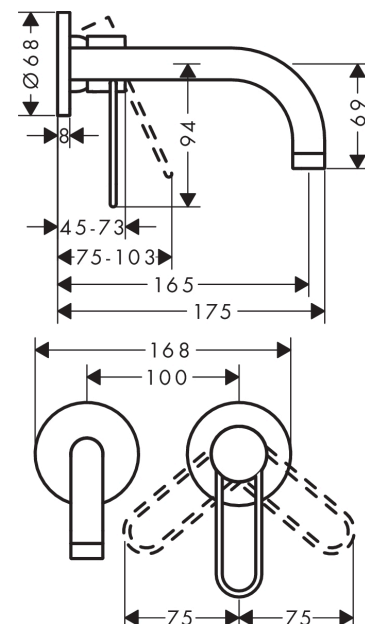

AXOR Uno

Einhebel-Waschtischmischer Unterputz für Wandmontage mit Bügelgriff und Auslauf 165 mm

Oberfläche: **Polished Red Gold** Artikelnummer: **38121300**

Merkmale

- besteht aus: Einhebel-Waschtischmischer Unterputz für Wandmontage, Ablaufgarnitur
- Ausladung: 165 mm
- Griffvariante: Bügelgriff
- Strahlart: Normalstrahl
- maximale Durchflussmenge bei 3 bar: 5 l/min
- Keramikmischsystem
- Temperaturbegrenzung einstellbar
- für Durchlauferhitzer geeignet
- unverschleißbare Ablaufgarnitur
- Anschlussart: Grundkörper
- Anschlussgröße: DN15
- Griff rechts oder links positionierbar, abhängig von der Installation des Grundkörpers
- EU-Taxonomie: max. 6 l/min - wesentlicher Beitrag (SC) möglich
- DVGW DW-6512CS0472
- PA-IX 7310/IO

Technologie

Zertifikate / Nachhaltigkeit

Produktabbildung

Maßzeichnung

AXOR Uno

Einhebel-Waschtischmischer Unterputz für Wandmontage mit Bügelgriff und Auslauf 165 mm

Oberfläche: Polished Red Gold Artikelnummer: 38121300

Durchflussdiagramm