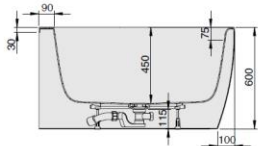

## iSENSI

1800 x 1400

**Eckwanne**

Baignoire d'angle

Hoekbad

**Linke Ausführung**

Version gauche

Linkse uitvoering

MODELL Modèle Mode	ART. NR. N° D'article Artikelnummer	LÄNGE/BREITE Longueur Et Largeur Lengte En Breedte	HÖHE/TIEFE Hauteur/profondeur Hoogte/diepte	INST. HÖHE Hauteur de montage Installatiehoogte	NUTZINHALT Contenu utile Nuttige inhoud
		(mm)	(mm)	(mm)	
B	3991	1800 x 1400	450	600	361 l