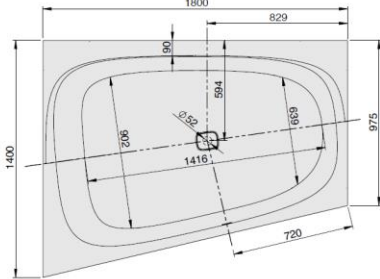

## iSENSI

1800 x 1400

**Eckwanne**

Baignoire d'angle

Hoekbad

**Linke Ausführung**

Version gauche

Linkse uitvoering

MODELL Modèle Mode	ART. NR. N° D'article Artikelnummer	LÄNGE/BREITE Longueur Et Largeur Lengte En Breedte	HÖHE/TIEFE Hauteur/profondeur Hoogte/diepte	INST. HÖHE Hauteur de montage Installatiehoogte	NUTZINHALT Contenu utile Nuttige inhoud
		(mm)	(mm)	(mm)	
B	3991	1800 x 1400	450	600	361 l