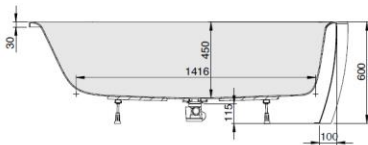

iSENSI

1800 x 1400

Eckwanne

Baignoire d'angle

Hoekbad

Linke Ausführung

Version gauche

Linkse uitvoering

DE

Freistehende Badewanne aus Acryl mit fester Schürze (Monolith) inkl. vormontiertem Untergestell u. Überlaufgarnitur (optional wählbar, siehe Tabelle), Anschlusschlauch zur Verbindung an HT-Hausanschluss im Lieferumfang enthalten.

FR

Vidage spécial (en option, voir tableau), raccord de tuyau pour le raccordement/ connexion HT-maison et châssis inclus. Baignoire autonome en acrylique/ABS avec tablier mono-coque différentes versions y compris chassis.

NL

Afvoer-/overloopcombinatie (optioneel te kiezen, zie tabel), Aansluitflexibel voor aansluiting aan bouwzijdige afvoerleiding en Onderstel inbegrepen in leveromvang. Vrijstaande baden van acryl/ABS aangevormd paneel in verschillende uitvoeringen incl. onderstel.

MODELL Modèle Mode	ART. NR. N° D'article Artikelnummer	LÄNGE/BREITE Longueur Et Largeur Lengte En Breedte	HÖHE/TIEFE Hauteur/profondeur Hoogte/diepte	INST. HÖHE Hauteur de montage Installatiehoogte	NUTZINHALT Contenu utile Nuttige inhoud
		(mm)	(mm)	(mm)	
B	3991	1800 x 1400	450	600	361 l

Version mit Über- und Ablauf in Weiß