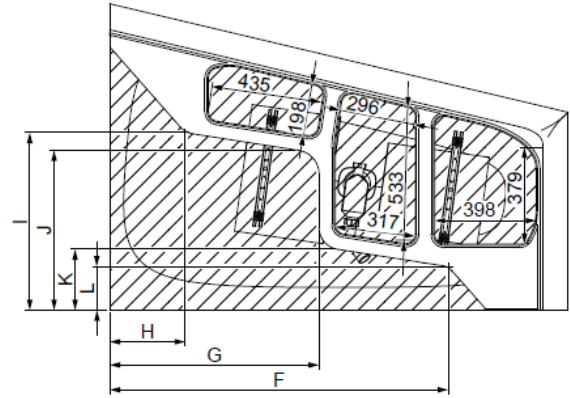

A	B1	B2	C	D	E	F	G	H	I	J	K	L
iSensi 1500 x 1000	1500	1000	645	608	413	679	1065	522	-	563	498	111	46
iSensi 1700 x 1000	1700	1000	600	713	403	779	-	722	197	519	449	62	-
iSensi 1800 x 1200	1800	1200	775	742	495	829	1330	882	297	695	626	239	171
iSensi 1800 x 1400	1800	1400	975	720	594	829	1330	822	311	893	821	444	371

SONDERZUBEHÖR BADEWANNEN

NACKENKISSEN

Coussin appui-nuque
Nekkussen
Neckrests

ART. NR.
N° D'article
Artikelnummer
Article no.

Selbstklebendes Gel-Nackenkissen passend für nahezu alle Hoesch Bade- und Whirlwannen.
Farbe: Schwarz. Material: Gel.
/ Appuie-tête en gel adhésif. Coussin appui-nuque assorti à presque toutes les baignoires et baignoires balnéo HOESCH
Couleur: noir. Matériau: Gel.
/ Zelfklevend gel nekussen passend voor bijna alle HOESCH baden en whirlbaden.
Kleur: zwart. Materiaal: Gel.
/ Self-adhesive gel neckrest suitable for almost every HOESCH bath and whirltub.
Colour: Black. Material: Gel

69694

Nackenkissen aus wasserbeständigem Teakholz mit PU Auflage für den geraden Wannenrand.
/ Coussin appui-nuque produit de bois teck résistant à l'eau, recouvert de mousse de polyuréthane pour les baignoires à bords droits
/ Nekkussen van waterbestendig teakhout met PU bekleding voor de rechte badrand.
/ Neckrest made of water-resistant teak wood with a PU pad.

89216

Lichtsysteme

Eclairage
Verlichtingssystemen
Lighting system

ART. NR.
N° D'article
Artikelnummer
Article no.

Nur für Badewannen ohne Whirl-/Airsysteem erhältlich

Disponible seulement pour les baignoires sans équipement balnéo Whirl/Air
Projecteur immergé LED, chromé avec touche de commande pour le rebord de la baignoire Système de commande automatique avec inverseur de couleur inclus Couleurs : blanc, rouge, orange, jaune, vert, bleu, indigo, violet (monte af'usine)

Alleen verkrijgbaar voor baden zonder whirl-/airsysteem

Verchromde led-onderwaterschijnwerper met bedieningsknop in de badrand Incl. aansturelektronica met automatische kleurenwisselaar Kleuren: wit, rood, oranje, geel, groen, blauw, indigo, paars (in de fabriek ingebouwd)

Available for bathtubs without whirl / air system only

LED underwater spotlights, chromeplated with an operating button for bathtub rim Including control with integrated colour light changer.
Colours: white, red, orange, yellow, green, blue, indigo, violet (factoryinstalled)

2 LED Scheinwerfer
4 LED Scheinwerfer

Projecteur 2 LED
Projecteur 4 LED

2 ledschijnwerpers
4 ledschijnwerpers

2 LED spotlights
4 LED spotlights

690913
690914