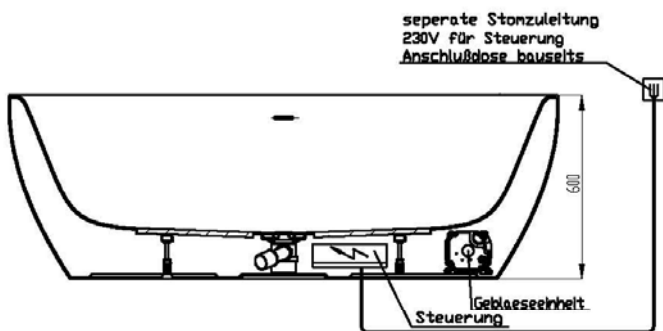

iSENSI

GRUNDAUSSTATTUNG

- 12-14 Air-Düsen, (modellabhängig)
- 2 LED-RGB Ø 60 mm inkl. Ansteuerautomatik mit automatischem Farblichtwechsler
- Gebläse 700W regelbar mit Luftvorheizer und mit Ozonisierung
- Wannenrandtastatur
- HOESCH Steuerung 230 V, 50/60 Hz
- Komplett installiertes Rohrleitungssystem
- Sichtbare Einbauteile verchromt