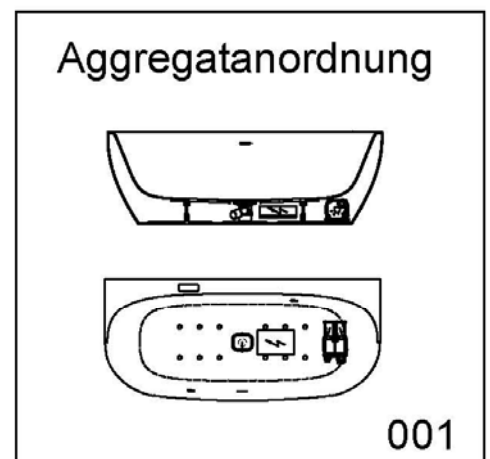

Artikelbeschreibung:

Whirlen ist weit mehr als aufgewirbeltes Wasser. Das unbeschwert Whirlvergnügen wird erst durch HOESCH Düsentechnik möglich. Das Whirlsystem iSensi unterstützt Ihr Wohlbefinden mit einer erstaunlichen Bandbreite unterschiedlichster Wirkungen – von entspannend bis gesundheitsfördernd. Whirlsystem iSensi: das prickelnde Champagner – Erlebnis. Über viele kleine Düsen im Wanneboden strömt vorgewärmte Luft ins Wasser – eine traumhaft sanfte Massage für den ganzen Körper. Die Düsen sind flach am Wanneboden angebracht und stören deshalb weder im Sitzen noch im Liegen. Der Luftwirbel lässt sich individuell steuern. Für sinnliche Atmosphäre sorgen 2 bunte Unterwasserscheinwerfer mit Farblichtwechsler.