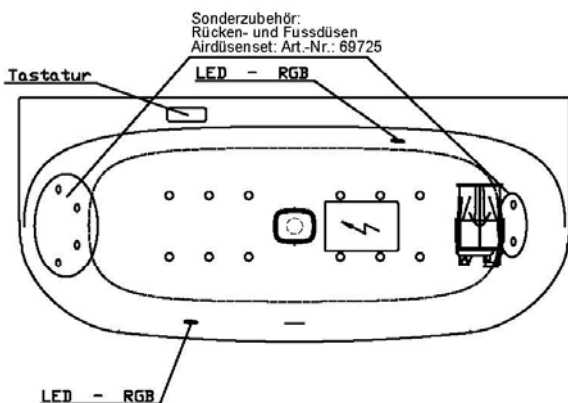

Artikelbeschreibung:

Whirlen ist weit mehr als aufgewirbeltes Wasser. Das unbeschwert Whirlvergnügen wird erst durch HOESCH Düsentechnik möglich. Das Whirlsystem iSensi unterstützt Ihr Wohlbefinden mit einer erstaunlichen Bandbreite unterschiedlichster Wirkungen – von entspannend bis gesundheitsfördernd. Whirlsystem iSensi: das prickelnde Champagner – Erlebnis. Über viele kleine Düsen im Wanneboden strömt vorgewärmte Luft ins Wasser – eine traumhaft sanfte Massage für den ganzen Körper. Die Düsen sind flach am Wanneboden angebracht und stören deshalb weder im Sitzen noch im Liegen. Der Luftwirbel lässt sich individuell steuern. Für sinnliche Atmosphäre sorgen 2 bunte Unterwasserscheinwerfer mit Farblichtwechsler.

iSENSI

GRUNDAUSSTATTUNG

- 12-14 Air-Düsen, (modellabhängig)
- 2 LED-RGB Ø 60 mm inkl. Ansteuerautomatik mit automatischem Farblichtwechsler
- Gebläse 700W regelbar mit Luftvorheizer und mit Ozonisierung
- Wannenrandtastatur
- HOESCH Steuerung 230 V, 50/60 Hz
- Komplett installiertes Rohrleitungssystem
- Sichtbare Einbauteile verchromt

Wannenrandtastatur

Superflache Airdüse

LED-Unterwasserscheinwerfer

SONDERZUBEHÖR – iSENSI

ARTIKEL-NR.

Air-Düsenset Whirlwannen iSensi (4 Rücken- und 2 Fußdüsen)

69725.305

2 LED-RGB inkl. Ansteuerautomatik mit automatischem Farblichtwechsler