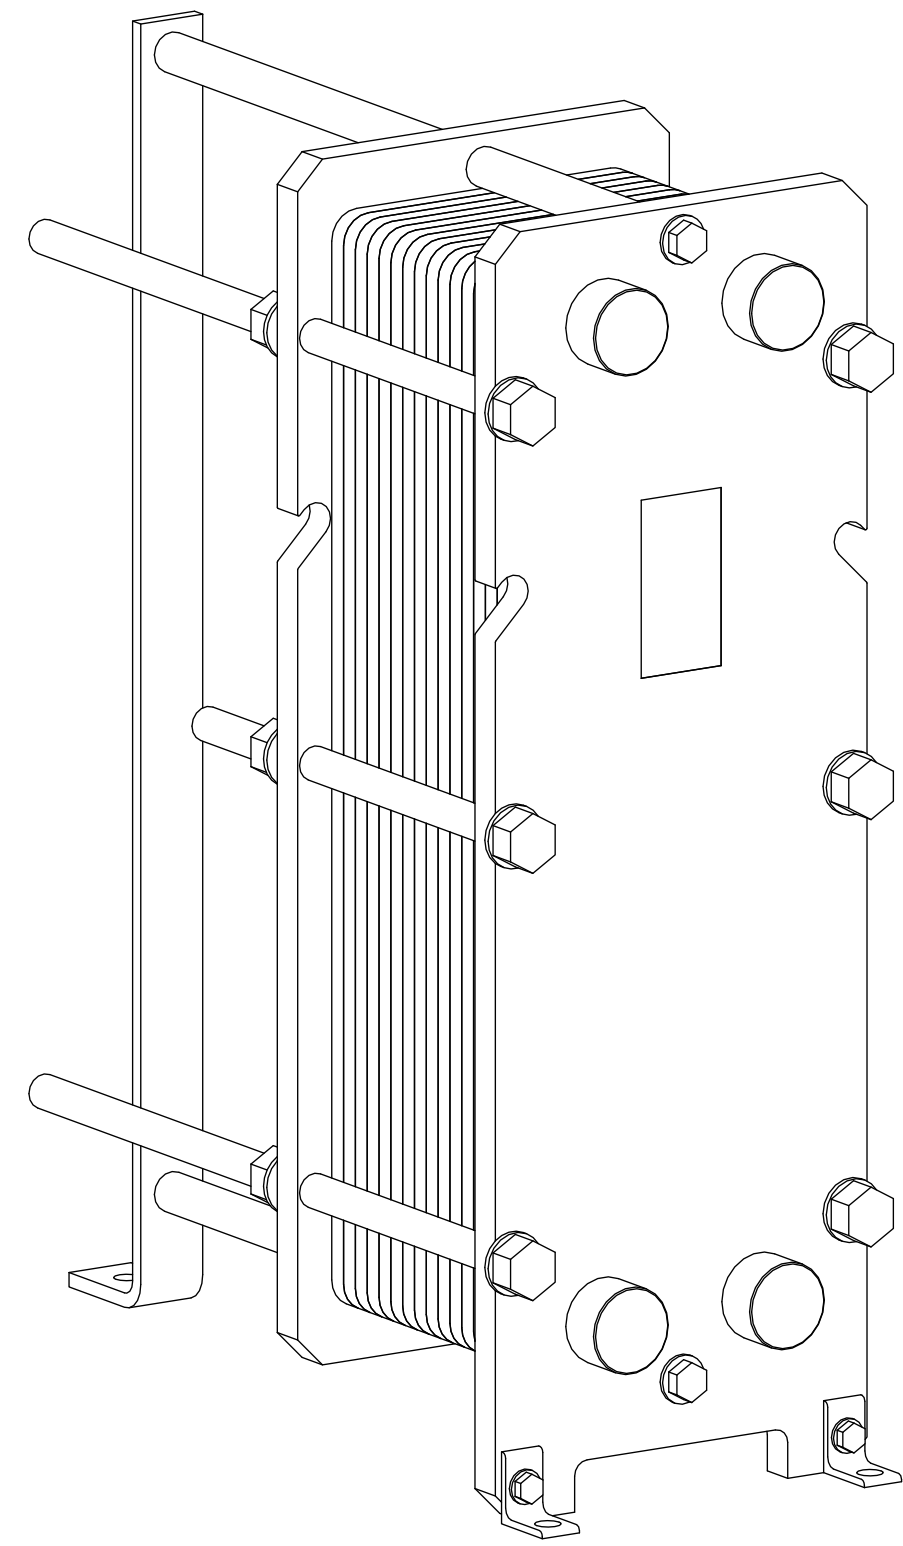

Side view

Front view

Isometric view

Top view

Unterliegt nicht dem Änderungsdienst/
Not subject to change management

Maßstab/
Scale: 1:5

Format/
Size: A2

Revision
05.03.2019

Longtherm RHG-14-75 - 8112100