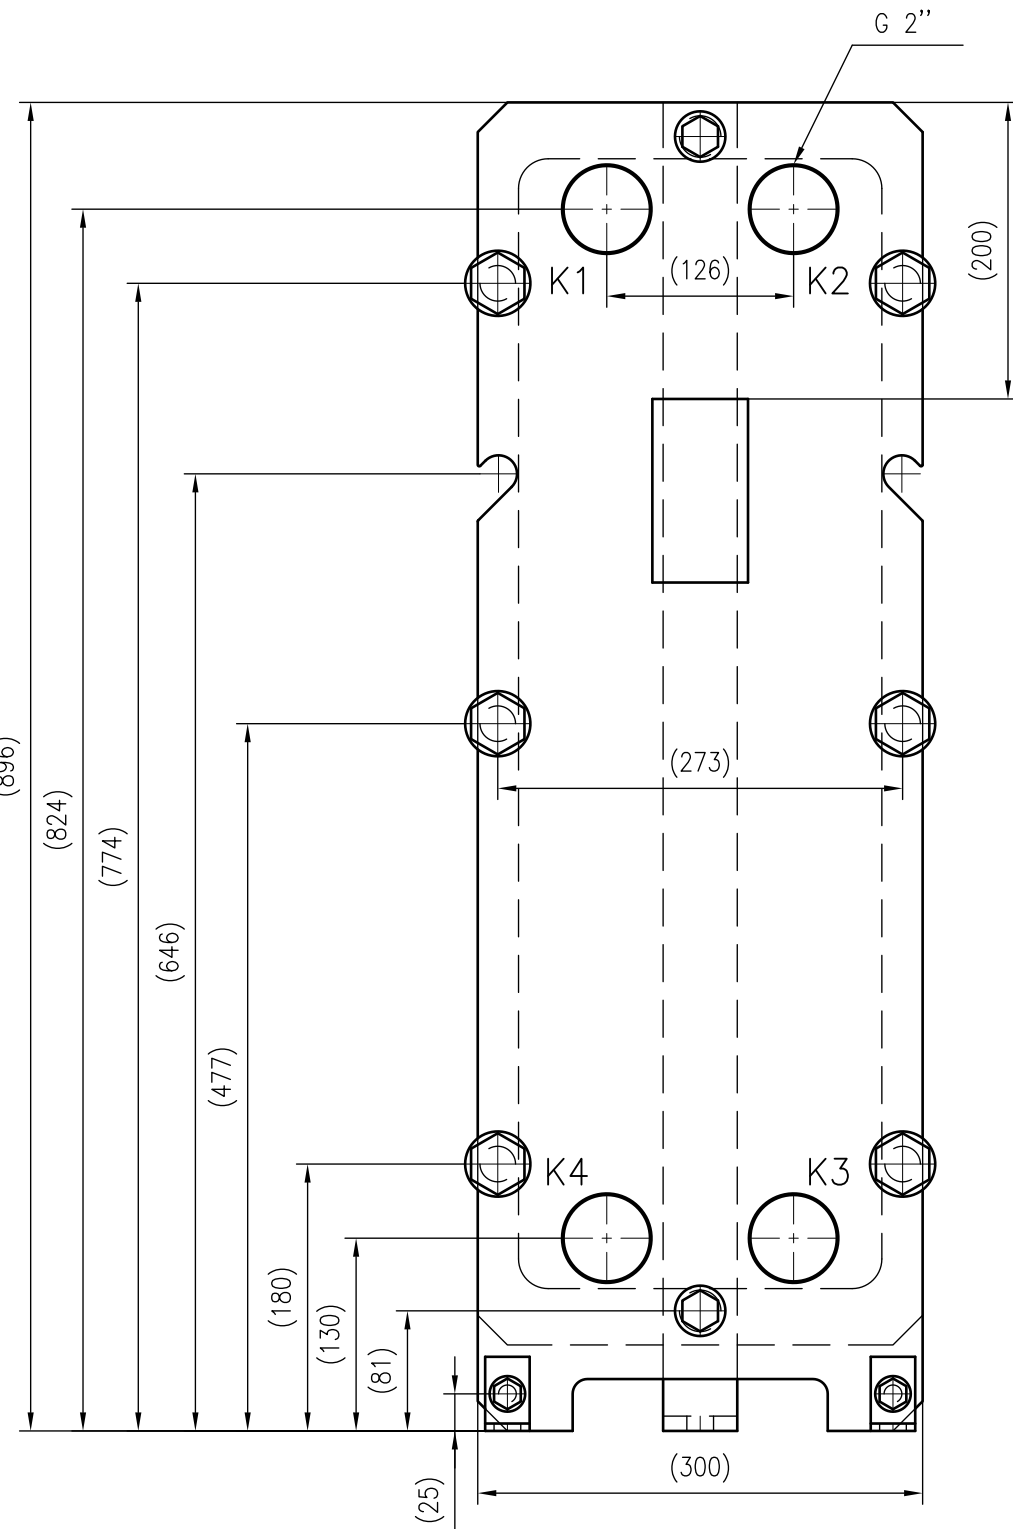

Side view

Front view

Isometric view

Top view

Unterliegt nicht dem Änderungsdienst/
Not subject to change management

Maßstab/
Scale: 1:5

Format/
Size: A2

Revision
05.03.2019

Longtherm RHG-14-75 - 8112100