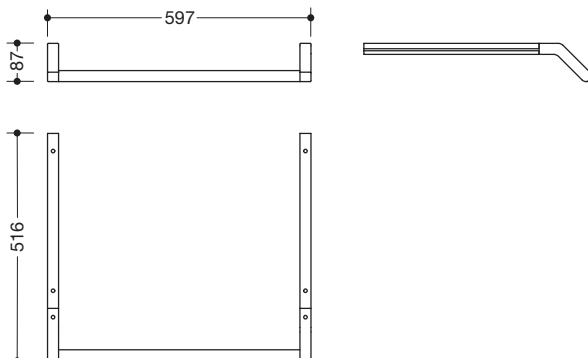

Abmessungen in mm

Oberflächen/Farben

Technische Änderungen vorbehalten, 26.03.2022

HEWI Heinrich Wilke GmbH
Postfach 1260
D-34442 Bad Arolsen

Telefon: +49 5691 82-0
Telefax: +49 5691 82-319

info@hewi.de
www.hewi.com