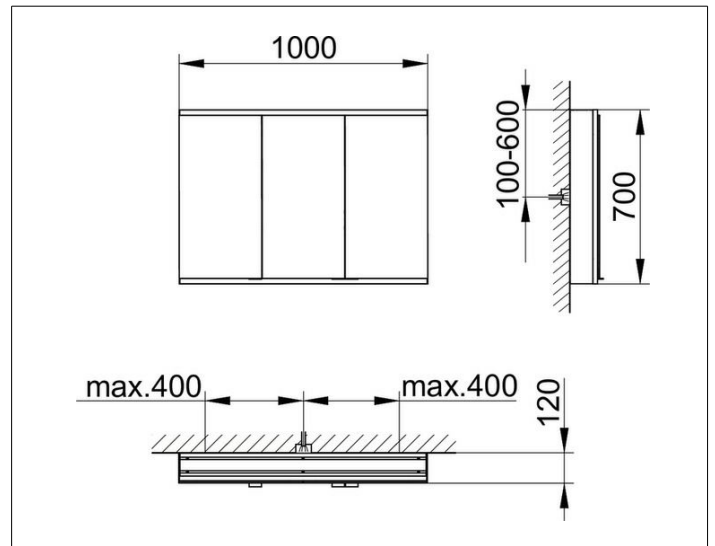

Royal Modular 2.0  
80032110000000 Spiegelschrank

**PRODUKT**

**ZEICHNUNG**

EEK: C ,

**OBERFLÄCHE**

silber-eloxiert

**ABMESSUNG**

1000 x 700 x 120 mm