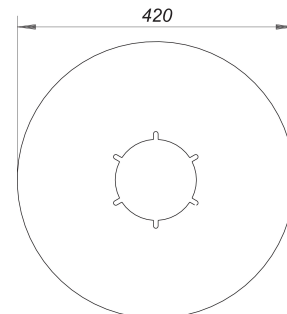

Anschluss-Manschette S 10, EPDM, d: 420 mm

Artikelnummer: 790323

GTIN: 4001636790323

Rabattgruppe: 3

Beschreibung:

Anschluss-Manschette S 10, EPDM, d: 420 mm

aus hochpolymeren Dichtungsbahnen, passend zu den Bodenabläufen 40, 42 und 46 sowie zu den Aufstockelementen 85