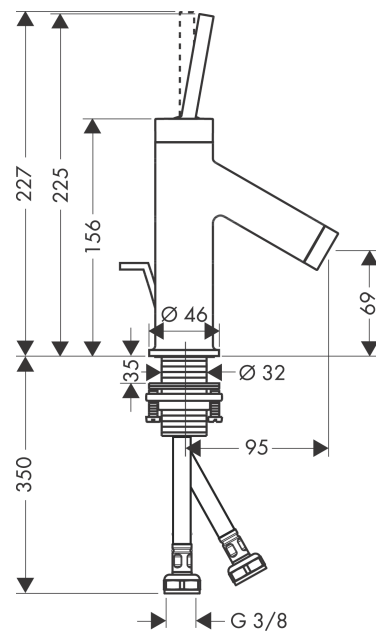

AXOR Starck
Einhebel-Waschtischmischer 70 mit Pingriff für Handwaschbecken mit Zugstangen-
Ablaufgarnitur
Oberfläche: **Brushed Gold Optic** Artikelnummer: **10116250**

Merkmale

- besteht aus: Einhebel-Waschtischmischer, Ablaufgarnitur
- ComfortZone 70
- Ausladung: 95 mm
- Auslaufhöhe: 69 mm
- Griffvariante: Pingriff
- Strahlart: Normalstrahl
- maximale Durchflussmenge bei 3 bar: 5 l/min
- Keramikmischsystem
- für Durchlauferhitzer geeignet
- Zugstangen-Ablaufgarnitur G 1¼
- Anschlussart: G ¾ Anschlussschläuche
- Anschlussgröße: DN15
- EU-Taxonomie: max. 6 l/min - wesentlicher Beitrag (SC) möglich
- DVGW NW-6506BT0622
- P-IX 9698/IO

Technologie

Zertifikate / Nachhaltigkeit

Produktabbildung

Maßzeichnung

AXOR Starck
Einhebel-Waschtischmischer 70 mit Pingriff für Handwaschbecken mit Zugstangen-
Ablaufgarnitur
 Oberfläche: **Brushed Gold Optic** Artikelnummer: **10116250**

Durchflussdiagramm