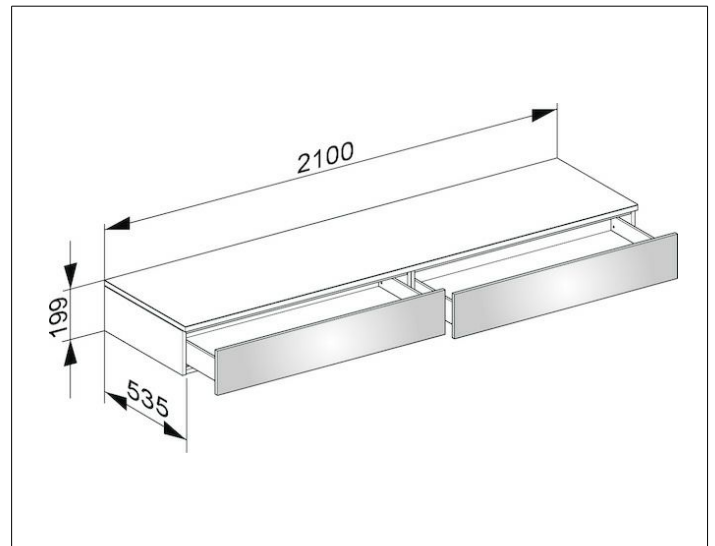

Edition 400

3177080000 Sideboard

PRODUKT

ZEICHNUNG

OBERFLÄCHE

weiß Hochglanz/Glas anthrazit klar

ABMESSUNG

2100 x 199 x 535 mm