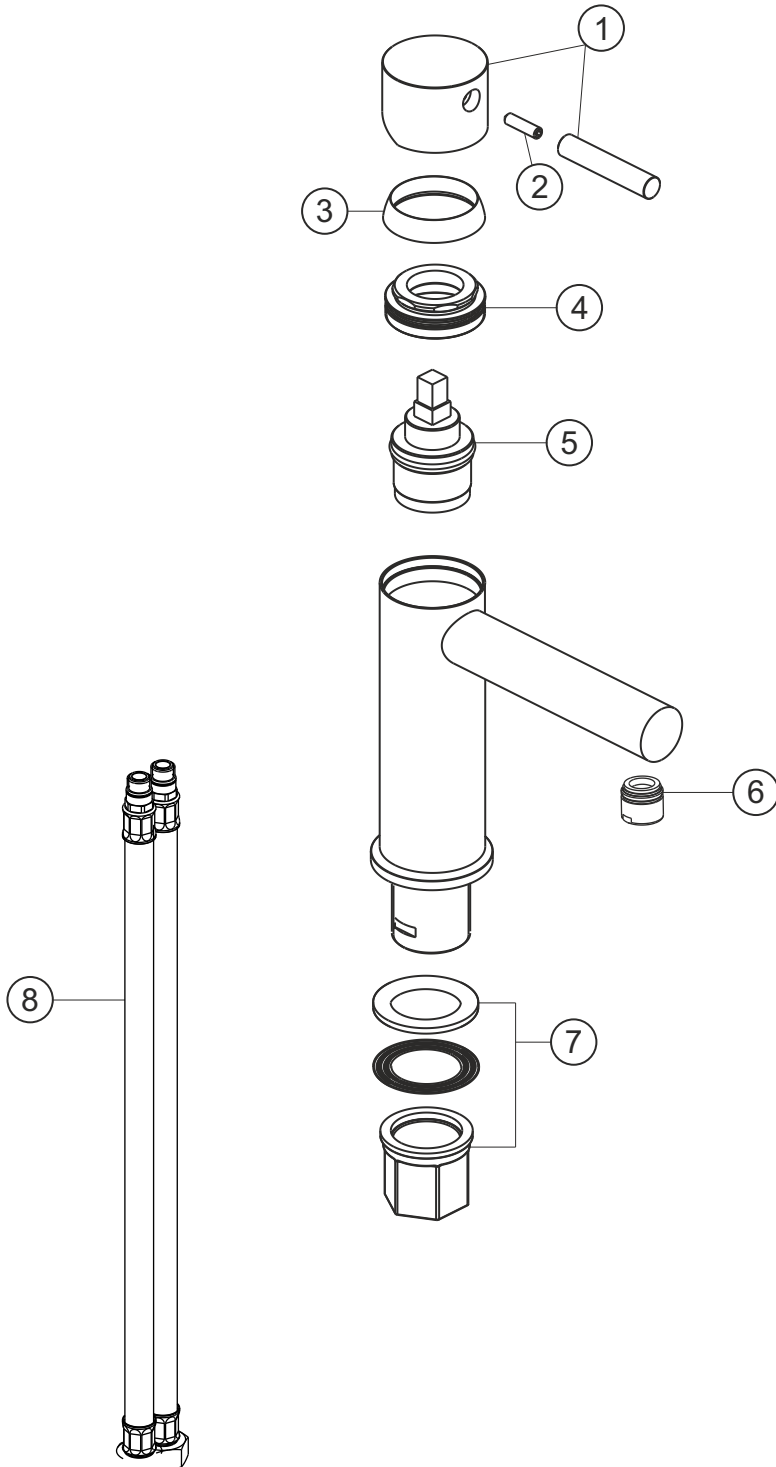

DESIGN iX

Waschtisch-Einlochbatterie ECO

Edelstahl matt gebürstet

17.133250.1.09

herzbach

DESIGN iX

Waschtisch-Einlochbatterie ECO

Edelstahl matt gebürstet

17.133250.1.09

Ersatzteilliste

Pos.	Beschreibung	Art.-Nr.	Preisgruppe	VE
1	Griffhebel	80.433205.2.09	12	1
2	Madenschraube M5x20	80.131031.1.09	1	1
3	Glockenkappe	80.101000.2.09	7	1
4	Konerring	80.517059.1.09	4	1
5	Kartusche	80.102619.2.09	7	1
6	Perlator ECO	80.101422.6.09	7	1
7	Befestigung	80.016008.2.09	4	1
8	Flexibler Anschlussschlauch	80.101708.2.09	6	1