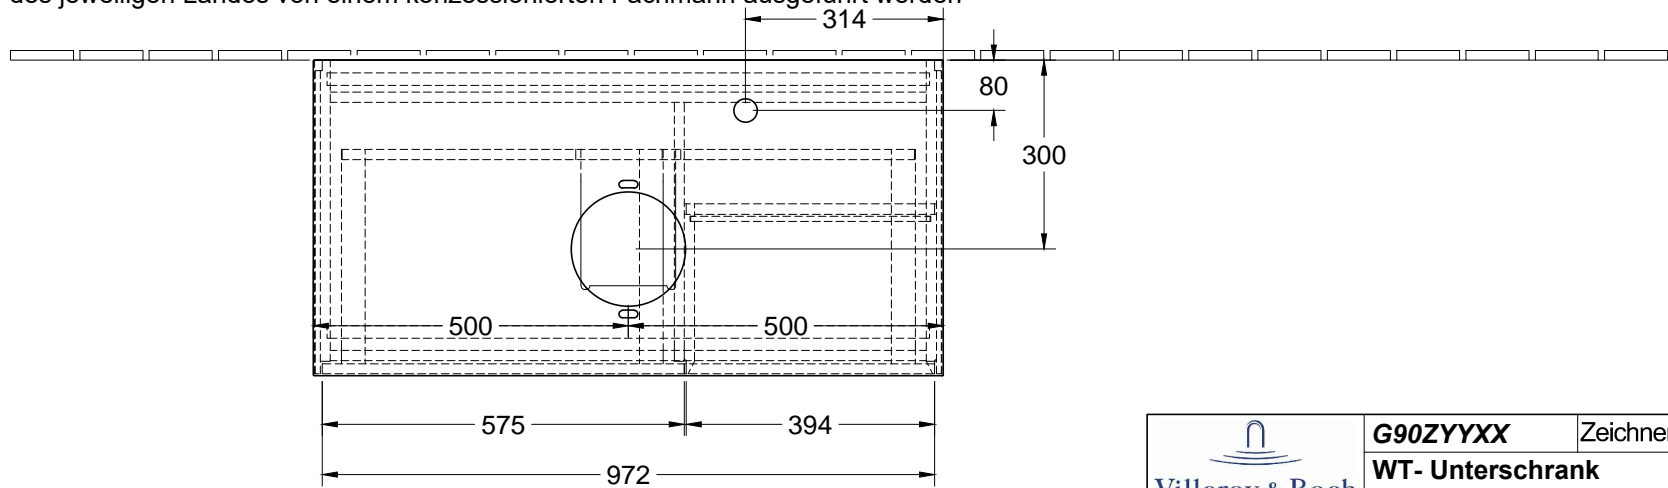

$\frac{N}{L}$ 220 - 240 V loser Netzanschluss (laut VDE 0100 Teil 701)

ACHTUNG: Die Installation und die Anschlüsse müssen nach den gültigen Installationsvorschriften des jeweiligen Landes von einem konzessionierten Fachmann ausgeführt werden

 Villeroy & Boch 1748	G90ZYYXX	Zeichner	BRFL	04.03.2019
	WT- Unterschrank	FINION		
	Typenzeichnung			
				1:12
Diese Zeichnung ist unser geistiges Eigentum und darf ohne unsere Genehmigung nicht kopiert oder Dritten zugänglich gemacht werden.				