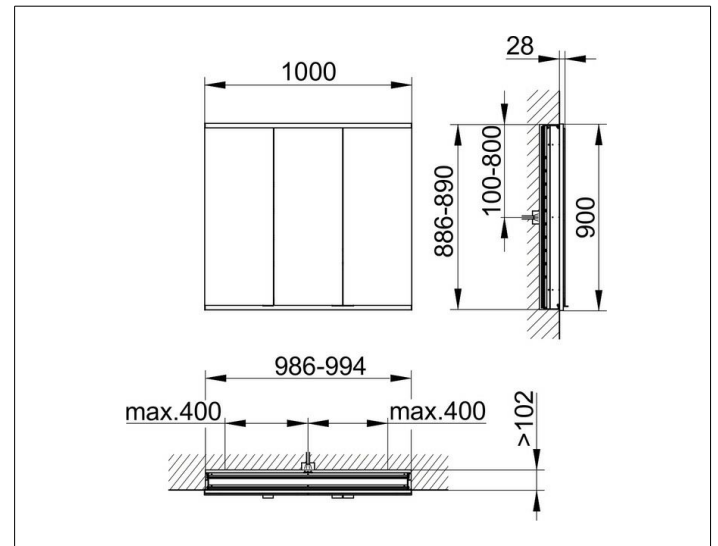

Royal Modular 2.0  
800310101000300 Spiegelschrank

**PRODUKT**

**ZEICHNUNG**

EEK: C ,

**OBERFLÄCHE**

silber-eloxiert

**ABMESSUNG**

1000 x 900 x 120 mm