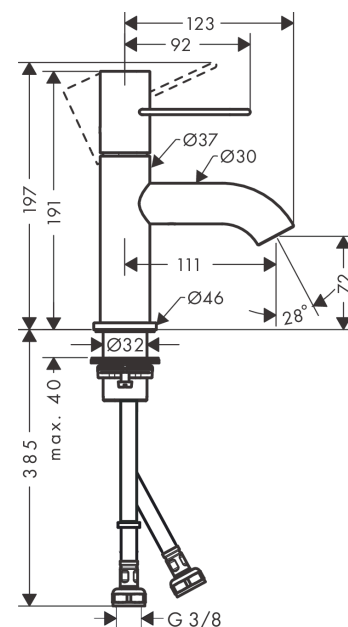

AXOR Uno
Einhebel-Waschtischmischer 70 mit Bügelgriff und Ablaufgarnitur
 Oberfläche: **Brushed Gold Optic** Artikelnummer: **38021250**

Merkmale

- besteht aus: Einhebel-Waschtischmischer, Ablaufgarnitur
- ComfortZone 70
- Ausladung: 111 mm
- Auslaufhöhe: 72 mm
- Griffvariante: Bügelgriff
- Strahlart: Normalstrahl
- maximale Durchflussmenge bei 3 bar: 5 l/min
- Keramikmischsystem
- Temperaturbegrenzung einstellbar
- für Durchlauferhitzer geeignet
- unverschleißbare Ablaufgarnitur
- Anschlussart: G 3/8 Anschlusschläuche
- Anschlussgröße: DN15
- EU-Taxonomie: max. 6 l/min - wesentlicher Beitrag (SC) möglich
- DVGW DW-6506CS0457
- PA-IX 7287/IO

Technologie

Zertifikate / Nachhaltigkeit

Produktabbildung

Maßzeichnung

AXOR Uno
Einhebel-Waschtismischer 70 mit Bügelgriff und Ablaufgarnitur
 Oberfläche: **Brushed Gold Optic** Artikelnummer: **38021250**

Durchflussdiagramm