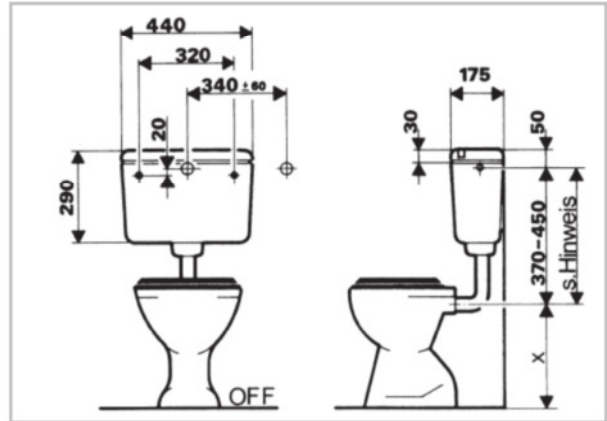

DATENBLATT

JOMO
Die Sanitär-Marke
der WERIT Gruppe

Aufputz-Spülkasten JOMORIT, weiß - mit geringer Bauhöhe

Art.-Nr. 168-16000101-00

- Tiefhängend
- Montagefreundlich
- Wassermenge 6-9 Liter, Werkseinstellung 6 Liter
- Bauhöhe 290 mm, Baubreite 440 mm, Bautiefe 175 mm

Technische Details:

- 6-9 Liter-Spülmenge, Werkseinstellung 6 Liter
- Spül-/Stopptaste im Deckel integriert
- Vollisolation
- 3-seitiger Wasseranschluss
- Verchromtes Eckventil 1/2"
- Schubrosette
- Verchromtes Verbindungsrohr d 10mm
- Spülrohrbogen 200 x 210 mm, d 50 x 44 mm
- Euro-Innenverbinder
- Befestigungsmaterial