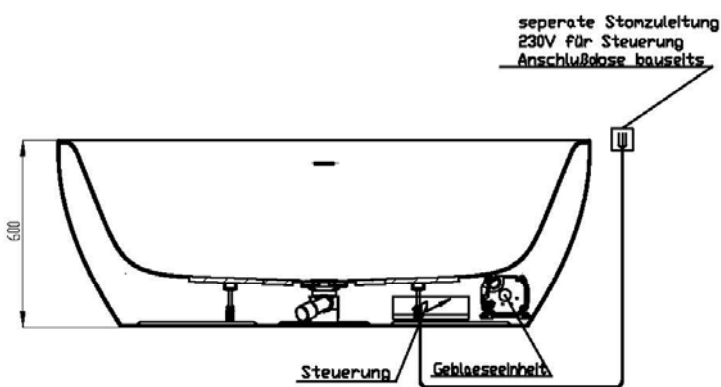

**Artikelbeschreibung:**

Whirlen ist weit mehr als aufgewirbeltes Wasser. Das unbeschwert Whirlvergnügen wird erst durch HOESCH Düsenteknik möglich. Das Whirlsystem iSensi unterstützt Ihr Wohlbefinden mit einer erstaunlichen Bandbreite unterschiedlichster Wirkungen – von entspannend bis gesundheitsfördernd. Whirlsystem iSensi: das prickelnde Champagner – Erlebnis. Über viele kleine Düsen im Wanneboden strömt vorgewärmte Luft ins Wasser – eine traumhaft sanfte Massage für den ganzen Körper. Die Düsen sind flach am Wanneboden angebracht und stören deshalb weder im Sitzen noch im Liegen. Der Luftwirbel lässt sich individuell steuern. Für sinnliche Atmosphäre sorgen 2 bunte Unterwasserscheinwerfer mit Farblichtwechsler.