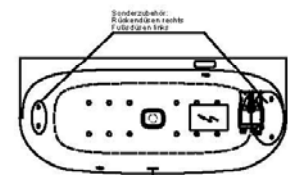

Düsenanordnung