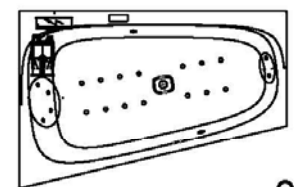

Aggregatanordnung