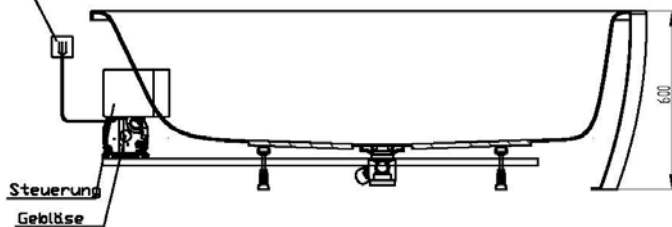

Netzanschluss Steuerung  
230V~, 50/60 Hz, 10A  
Anschlussdose bauseits

Sonderzubehör:  
Rücken- und Fussdüsen  
Airdüsenset: Art.-Nr.: 69725

**Aggregatanordnung**

002