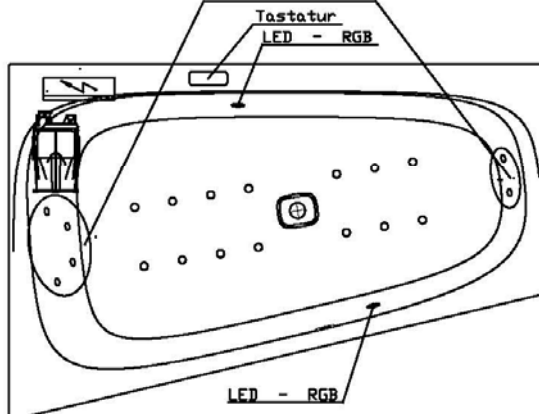

Netzanschluss Steuerung  
230V~, 50/60 Hz, 10A  
Anschlussdose bauseits

Sonderzubehör:  
Rücken- und Fussdüsen  
Airdüsenset: Art.-Nr.: 69725

**Aggregatanordnung**

002