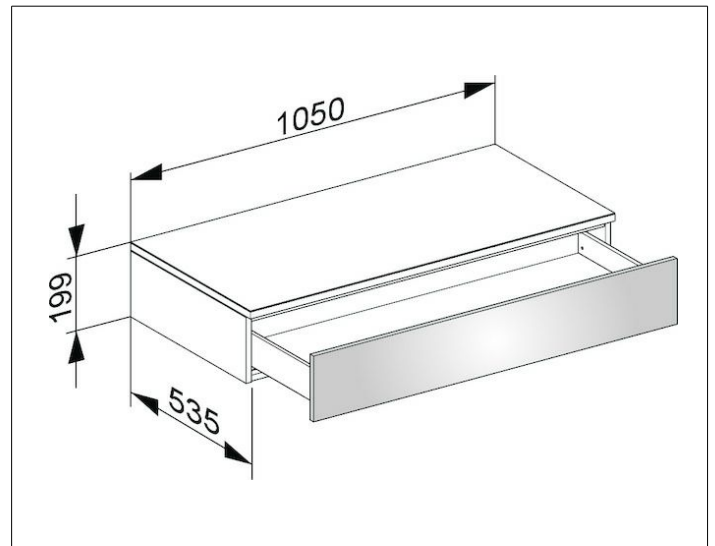

Edition 400

31750730000 Sideboard

PRODUKT

ZEICHNUNG

OBERFLÄCHE

weiß/Glas trüffel satiniert

ABMESSUNG

1050 x 199 x 535 mm