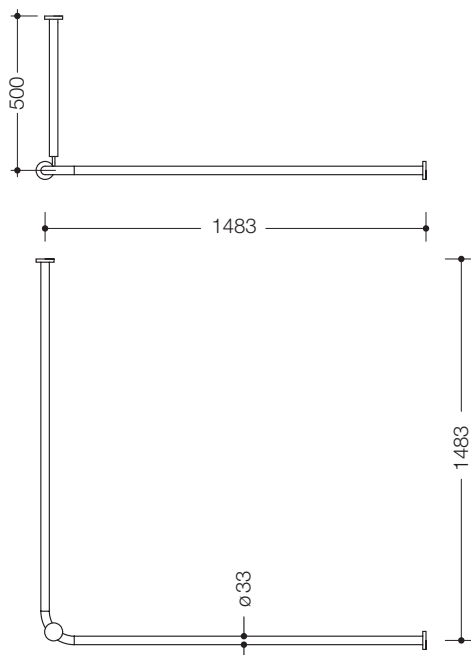

Abbildung ähnlich

Vorhangstange mit Deckenabhängung 801.34.1261

- waagrecht und senkrecht angeordnete, im rechten Winkel verbundene Stangen mit Vorhangringen
- dient zur Befestigung eines Duschvorhangs
- Montage an Wand und Decke mit korrosionsfreiem HEWI Befestigungsmaterial und Rosetten
- Vorhangstange für Duschwanne 1500 x 1500 mm, Achsmaß 1483 x 1483 mm, kann an den Enden bauseits bis auf 220 mm gekürzt werden
- Deckenabhängung 500 mm lang, Länge um 10 mm verstellbar und an der Rosette um max. 100 mm kürzbar
- Stangendurchmesser 33 mm
- mit 28 Vorhangringen
- aus hochglänzendem Polyamid nach HEWI Farbtabelle
- mit Aluminiumkern

Abmessungen in mm

Farben

Polyamid

Alternative Farben

Polyamid, matt