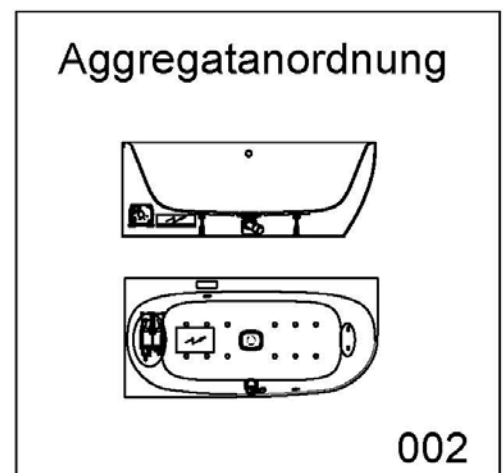

Artikelbeschreibung:

Whirlen ist weit mehr als aufgewirbeltes Wasser. Das unbeschwerete Whirlvergnügen wird erst durch HOESCH Düsenteknik möglich. Das Whirlsystem iSensi unterstützt Ihr Wohlbefinden mit einer erstaunlichen Bandbreite unterschiedlichster Wirkungen – von entspannend bis gesundheitsfördernd. Whirlsystem iSensi: das prickelnde Champagner – Erlebnis. Über viele kleine Düsen im Wanneboden strömt vorgewärmte Luft ins Wasser – eine traumhaft sanfte Massage für den ganzen Körper. Die Düsen sind flach am Wanneboden angebracht und stören deshalb weder im Sitzen noch im Liegen. Der Luftwirbel lässt sich individuell steuern. Für sinnliche Atmosphäre sorgen 2 bunte Unterwasserscheinwerfer mit Farblichtwechsler.

iSENSI

GRUNDAUSSTATTUNG

- 12-14 Air-Düsen, (modellabhängig)
- 2 LED-RGB Ø 60 mm inkl. Ansteuerautomatik mit automatischem Farblichtwechsler
- Gebläse 700W regelbar mit Luftvorheizer und mit Ozonisierung
- Wannenrandtastatur
- HOESCH Steuerung 230 V, 50/60 Hz
- Komplett installiertes Rohrleitungssystem
- Sichtbare Einbauteile verchromt