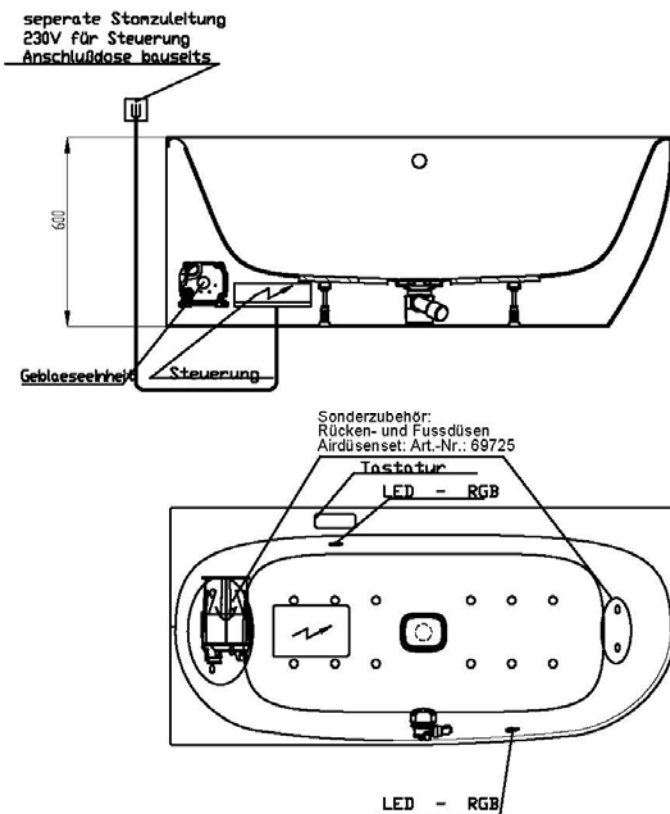

Artikelbeschreibung:

Whirlen ist weit mehr als aufgewirbeltes Wasser. Das unbeschwerete Whirlvergnügen wird erst durch HOESCH Düsenteknik möglich. Das Whirlsystem iSensi unterstützt Ihr Wohlbefinden mit einer erstaunlichen Bandbreite unterschiedlichster Wirkungen – von entspannend bis gesundheitsfördernd. Whirlsystem iSensi: das prickelnde Champagner – Erlebnis. Über viele kleine Düsen im Wanneboden strömt vorgewärmte Luft ins Wasser – eine traumhaft sanfte Massage für den ganzen Körper. Die Düsen sind flach am Wanneboden angebracht und stören deshalb weder im Sitzen noch im Liegen. Der Luftwirbel lässt sich individuell steuern. Für sinnliche Atmosphäre sorgen 2 bunte Unterwasserscheinwerfer mit Farblichtwechsler.

iSENSI

GRUNDAUSSTATTUNG

- 12-14 Air-Düsen, (modellabhängig)
- 2 LED-RGB Ø 60 mm inkl. Ansteuerautomatik mit automatischem Farblichtwechsler
- Gebläse 700W regelbar mit Luftvorheizer und mit Ozonisierung
- Wannenrandtastatur
- HOESCH Steuerung 230 V, 50/60 Hz
- Komplett installiertes Rohrleitungssystem
- Sichtbare Einbauteile verchromt

Wannenrandtastatur

Superflache Airdüse

LED-Unterwasserscheinwerfer

SONDERZUBEHÖR - iSENSI

ARTIKEL-NR.

Air-Düsenset Whirlwannen iSensi (4 Rücken- und 2 Fußdüsen)

69725.305

2 LED-RGB inkl. Ansteuerautomatik mit automatischem Farblichtwechsler