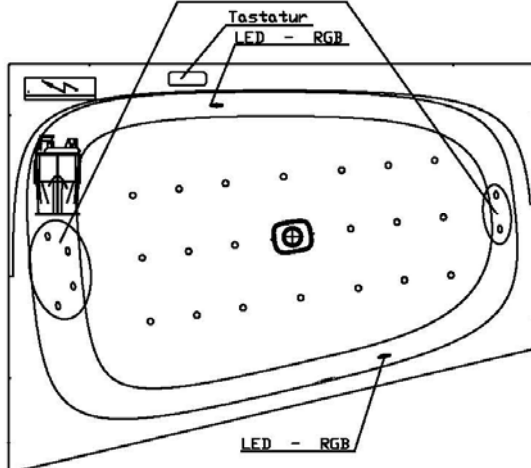

Netzanschluss Steuerung
230V~, 50/60 Hz, 10A
Anschlussdose bauseits

Sonderzubehör:
Rücken- und Fußsdüsen
Airdüsenet: Art.-Nr.: 69725

Aggregatanordnung

002

iSENSI

GRUNDAUSSTATTUNG

- 12-14 Air-Düsen, (modellabhängig)
- 2 LED-RGB Ø 60 mm inkl. Ansteuerautomatik mit automatischem Farblichtwechsler
- Gebläse 700W regelbar mit Luftvorheizer und mit Ozonisierung
- Wannenrandtastatur
- HOESCH Steuerung 230 V, 50/60 Hz
- Komplett installiertes Rohrleitungssystem
- Sichtbare Einbauteile verchromt