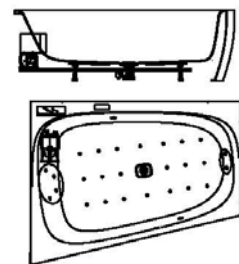

Artikelbeschreibung:

Whirlen ist weit mehr als aufgewirbeltes Wasser. Das unbeschwert Whirlvergnügen wird erst durch HOESCH Düsenteknik möglich. Das Whirlsystem iSensi unterstützt Ihr Wohlbefinden mit einer erstaunlichen Bandbreite unterschiedlichster Wirkungen – von entspannend bis gesundheitsfördernd. Whirlsystem iSensi: das prickelnde Champagner – Erlebnis. Über viele kleine Düsen im Wannboden strömt vorgewärmte Luft ins Wasser – eine traumhaft sanfte Massage für den ganzen Körper. Die Düsen sind flach am Wannboden angebracht und stören deshalb weder im Sitzen noch im Liegen. Der Luftwirbel lässt sich individuell steuern. Für sinnliche Atmosphäre sorgen 2 bunte Unterwasserscheinwerfer mit Farblichtwechsler.

Netzanschluss Steuerung
230V~, 50/60 Hz, 10A
Anschlussdose bauseits

Sonderzubehör:
Rücken- und Fußsdüsen
Airdüsenet: Art.-Nr.: 69725

Aggregatanordnung

002

iSENSI

GRUNDAUSSTATTUNG

- 12-14 Air-Düsen, (modellabhängig)
- 2 LED-RGB Ø 60 mm inkl. Ansteuerautomatik mit automatischem Farblichtwechsler
- Gebläse 700W regelbar mit Luftvorheizer und mit Ozonisierung
- Wannenrandtastatur
- HOESCH Steuerung 230 V, 50/60 Hz
- Komplett installiertes Rohrleitungssystem
- Sichtbare Einbauteile verchromt