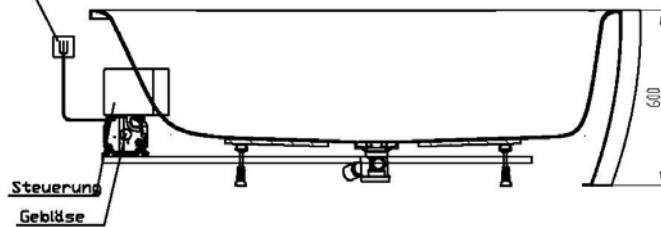

Netzanschluss Steuerung
230V~, 50/60 Hz, 10A
Anschlussdose bauseits

Sonderzubehör:
Rücken- und Fußsdüsen
Airdüsenet: Art.-Nr.: 69725

Aggregatanordnung

002

iSENSI

GRUNDAUSSTATTUNG

- 12-14 Air-Düsen, (modellabhängig)
- 2 LED-RGB Ø 60 mm inkl. Ansteuerautomatik mit automatischem Farblichtwechsler
- Gebläse 700W regelbar mit Luftvorheizer und mit Ozonisierung
- Wannenrandtastatur
- HOESCH Steuerung 230 V, 50/60 Hz
- Komplett installiertes Rohrleitungssystem
- Sichtbare Einbauteile verchromt