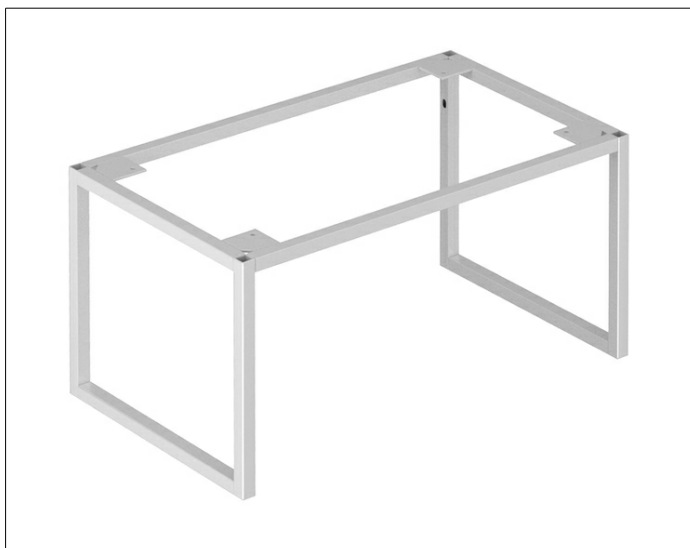

X-Line

33198970006 Bodengestell

PRODUKT

ZEICHNUNG

OBERFLÄCHE

vulkanit

ABMESSUNG

480 x 255 x 290 mm