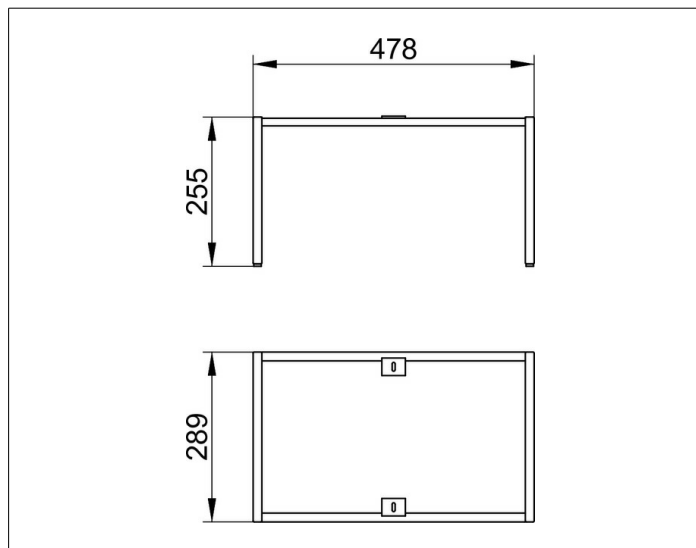

X-Line

33198970006 Bodengestell

PRODUKT

ZEICHNUNG

OBERFLÄCHE

vulkanit

ABMESSUNG

480 x 255 x 290 mm