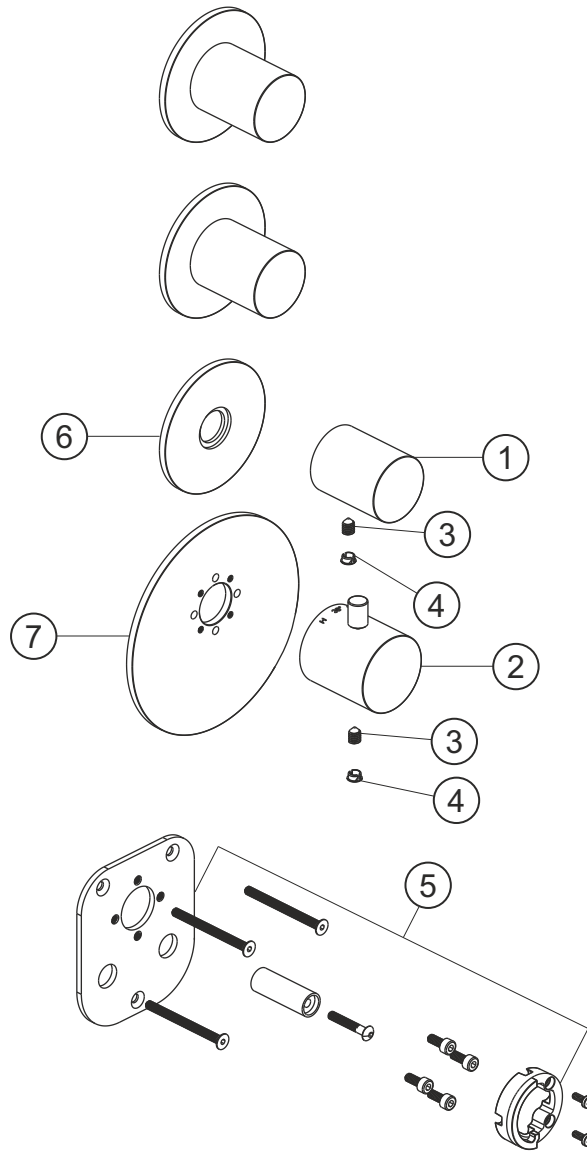

LOGIC XL 3
Universal-Thermostatmodul
Farbset Edelstahl gebürstet
11.523015.1.09

herzbach

LOGIC XL 3

Universal-Thermostatmodul

Farbset Edelstahl gebürstet

11.523015.1.09

Ersatzteilliste

Pos.	Beschreibung	Art.-Nr.	Preisgruppe	VE
1	Absperrgriff	80.520001.1.09	11	1
2	Thermostatgriff	80.520000.1.09	12	1
3	Inbussschraube	80.029002.1.09	1	1
4	Griffstopfen	80.138400.1.09	3	1
5	Montagesatz Thermostat	80.520008.1.09	9	1
6	Blende Ventil	80.520003.1.09	11	1
7	Blende Thermostat	80.520002.1.09	14	1

herzbach