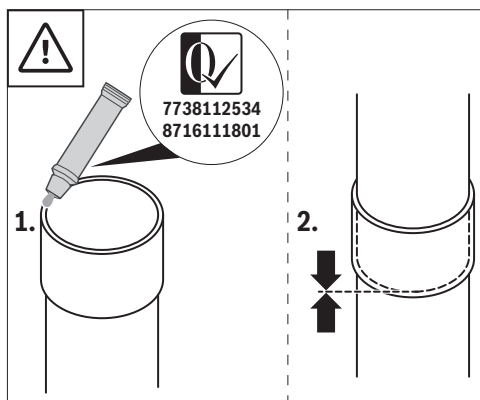

1 Ø 60: 7738112628, Ø 80: 7738112668, Ø 110: 7738112682

2

	A / mm	B / mm
7738112628	49	183
7738112668	50	181
7738112682	85	317

0010017800-002

Original Quality by Bosch Thermotechnik GmbH
 Sophienstraße 30-32; D-35576 Wetzlar/Germany