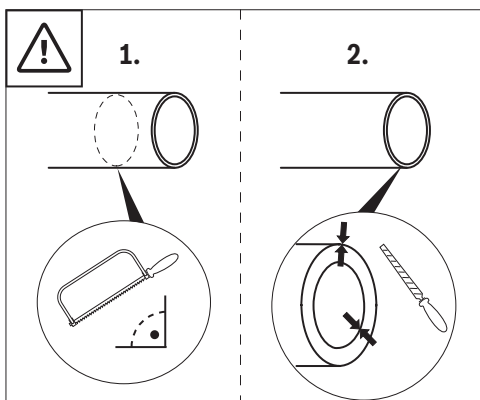

1 Ø 60: 7738112628, Ø 80: 7738112668, Ø 110: 7738112682

2

	A / mm	B / mm
7738112628	49	183
7738112668	50	181
7738112682	85	317

0010017800-002

Original Quality by Bosch Thermotechnik GmbH
 Sophienstraße 30-32; D-35576 Wetzlar/Germany