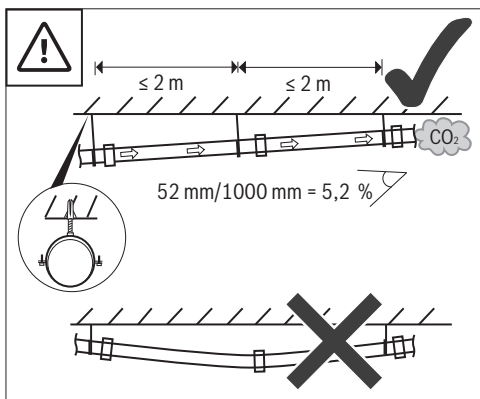

1 Ø 60: 7738112628, Ø 80: 7738112668, Ø 110: 7738112682

2

	A / mm	B / mm
7738112628	49	183
7738112668	50	181
7738112682	85	317

0010017800-002

Original Quality by Bosch Thermotechnik GmbH
 Sophienstraße 30-32; D-35576 Wetzlar/Germany