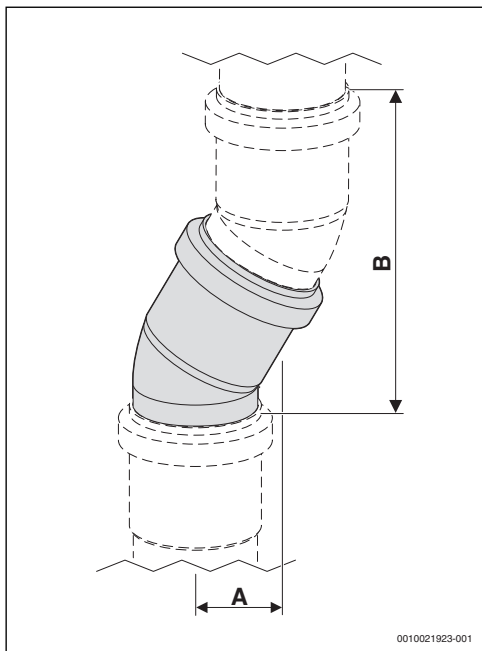

1 Ø 60: 7738112628, Ø 80: 7738112668, Ø 110: 7738112682

2

	A / mm	B / mm
7738112628	49	183
7738112668	50	181
7738112682	85	317

0010017800-002

Original Quality by Bosch Thermotechnik GmbH
 Sophienstraße 30-32; D-35576 Wetzlar/Germany