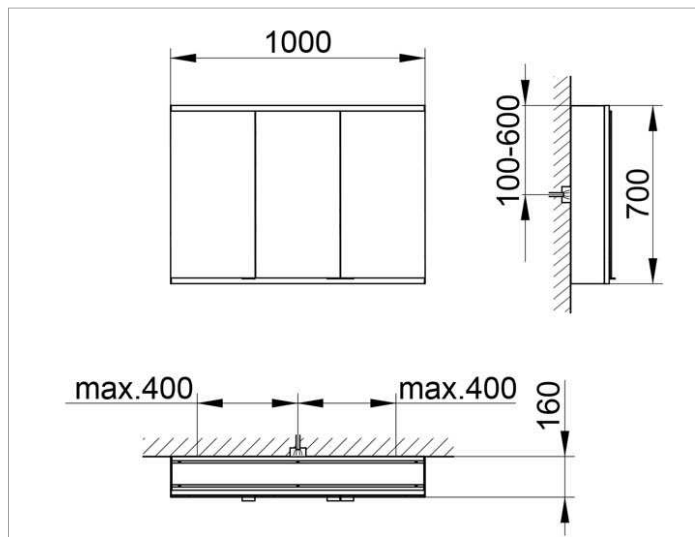

Royal Modular 2.0
800301100100000 Spiegelschrank

PRODUKT

ZEICHNUNG

OBERFLÄCHE

silber-eloxiert

ABMESSUNG

1000 x 700 x 160 mm