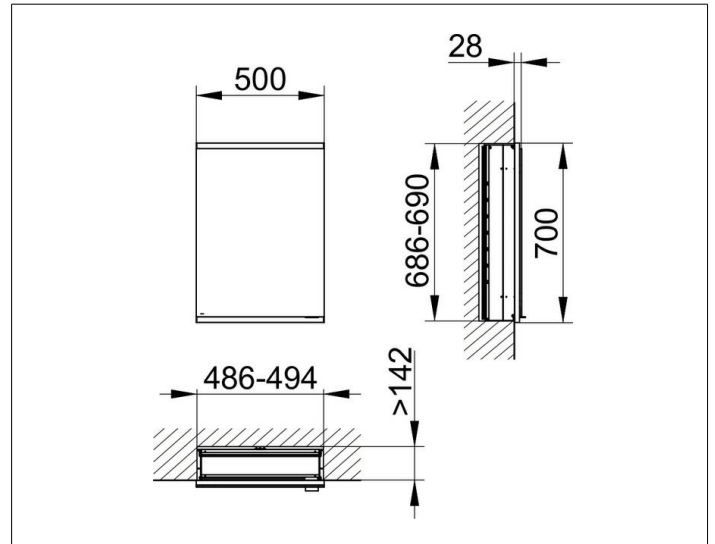

Royal Modular 2.0
800010050100000 Spiegelschrank

PRODUKT

ZEICHNUNG

EEK: C ,

OBERFLÄCHE

silber-eloxiert

ABMESSUNG

500 x 700 x 160 mm