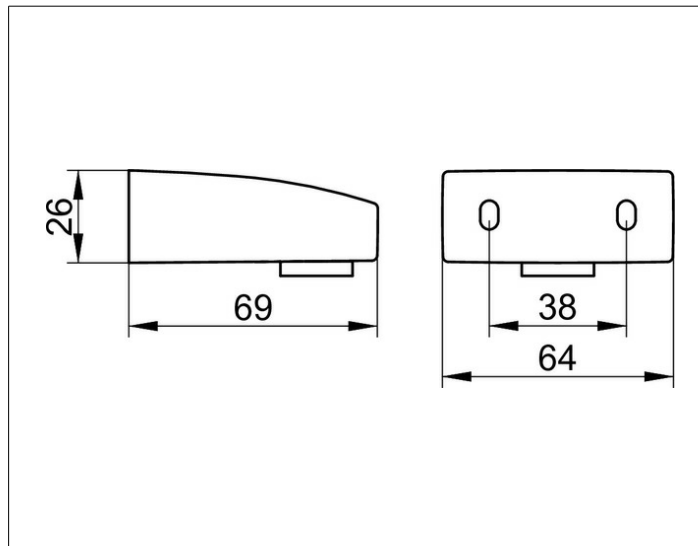

Elegance

01659010000 Magnetseifenhalter

PRODUKT

ZEICHNUNG

OBERFLÄCHE

verchromt