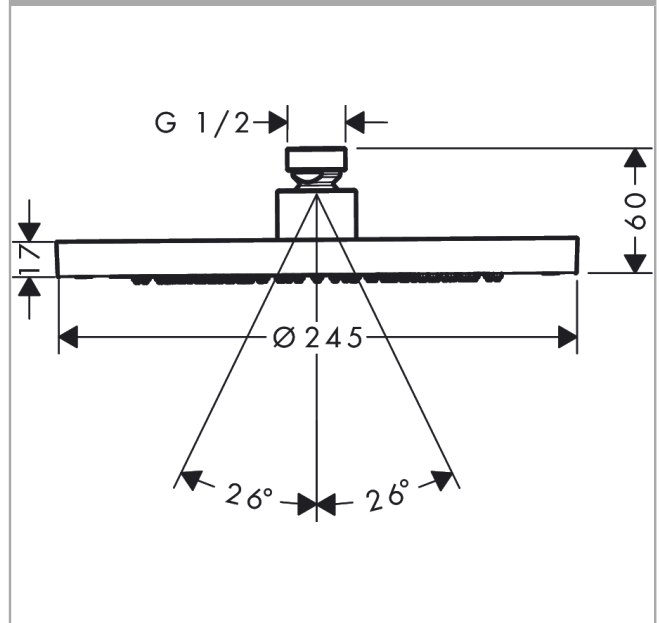

AXOR ShowerSolutions

Kopfbrause 245 1jet EcoSmart+

Oberfläche: **Edelstahl Optic** Artikelnummer: **35389800**

Merkmale

- Brausekopfgröße: 245 mm
- Strahlart: Rain
- Kugelgelenk: Kopfbrause im Winkel verstellbar
- Material Strahlscheibe: Metall
- maximale Durchflussmenge bei 3 bar: 5,2 l/min
- Durchflussmenge Rain Strahl (bei 3 bar): 5,2 l/min
- Funktion ab: 2,6 l/min
- Mindestfließdruck: 0,6 bar
- Kopfbrause zur Reinigung abnehmbar
- Montage: Decken- oder Wandmontage möglich
- Anschlussgewinde G 1/2
- für Durchlauferhitzer geeignet
- EU-Taxonomie: max. 6 l/min - wesentlicher Beitrag (SC) möglich
- DVGW_NW-6517DN0390
- P-IX 38296/IIZ

Technologie

Zertifikate / Nachhaltigkeit

Produktabbildung

Maßzeichnung

AXOR ShowerSolutions
Kopfbrause 245 1jet EcoSmart+
Oberfläche: **Edelstahl Optic** Artikelnummer: **35389800**

Durchflussdiagramm

AXOR ShowerSolutions
Kopfbrause 245 1jet EcoSmart+
Oberfläche: Edelstahl Optic Artikelnummer: 35389800

Explosionszeichnung

Baujahr: >09/22

AXOR ShowerSolutions
Kopfbrause 245 1jet EcoSmart+
Oberfläche: **Edelstahl Optic** Artikelnummer: **35389800**

Ersatzteilliste

Baujahr: >09/22

Pos.		Artikelnummer	PG	VE
1	Siebichtung	94246000	1	1
2	Sicherungsring	98942800	8	1
3	Durchflussbegrenzer (6 l/min)	98416000	6	1