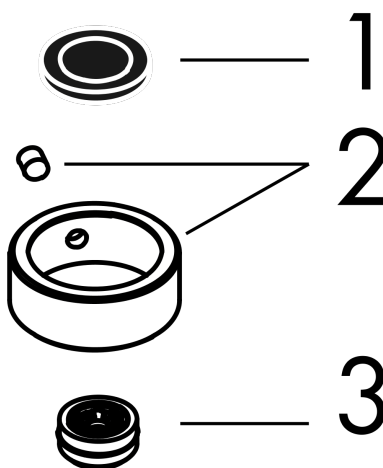

AXOR ShowerSolutions

Kopfbrause 245 1jet EcoSmart+

Oberfläche: **Edelstahl Optic** Artikelnummer: **35389800**

Merkmale

- Brausekopfgröße: 245 mm
- Strahlart: Rain
- Kugelgelenk: Kopfbrause im Winkel verstellbar
- Material Strahlscheibe: Metall
- maximale Durchflussmenge bei 3 bar: 5,2 l/min
- Durchflussmenge Rain Strahl (bei 3 bar): 5,2 l/min
- Funktion ab: 2,6 l/min
- Mindestfließdruck: 0,6 bar
- Kopfbrause zur Reinigung abnehmbar
- Montage: Decken- oder Wandmontage möglich
- Anschlussgewinde G 1/2
- für Durchlauferhitzer geeignet
- EU-Taxonomie: max. 6 l/min - wesentlicher Beitrag (SC) möglich
- DVGW_NW-6517DN0390
- P-IX 38296/IIZ

Technologie

Zertifikate / Nachhaltigkeit

Produktabbildung

Maßzeichnung

AXOR ShowerSolutions
Kopfbrause 245 1jet EcoSmart+
Oberfläche: **Edelstahl Optic** Artikelnummer: **35389800**

Durchflussdiagramm

AXOR ShowerSolutions
Kopfbrause 245 1jet EcoSmart+
Oberfläche: Edelstahl Optic Artikelnummer: 35389800

Explosionszeichnung

Baujahr: >09/22

AXOR ShowerSolutions
Kopfbrause 245 1jet EcoSmart+
Oberfläche: **Edelstahl Optic** Artikelnummer: **35389800**

Ersatzteilliste

Baujahr: >09/22

Pos.		Artikelnummer	PG	VE
1	Siebichtung	94246000	1	1
2	Sicherungsring	98942800	8	1
3	Durchflussbegrenzer (6 l/min)	98416000	6	1