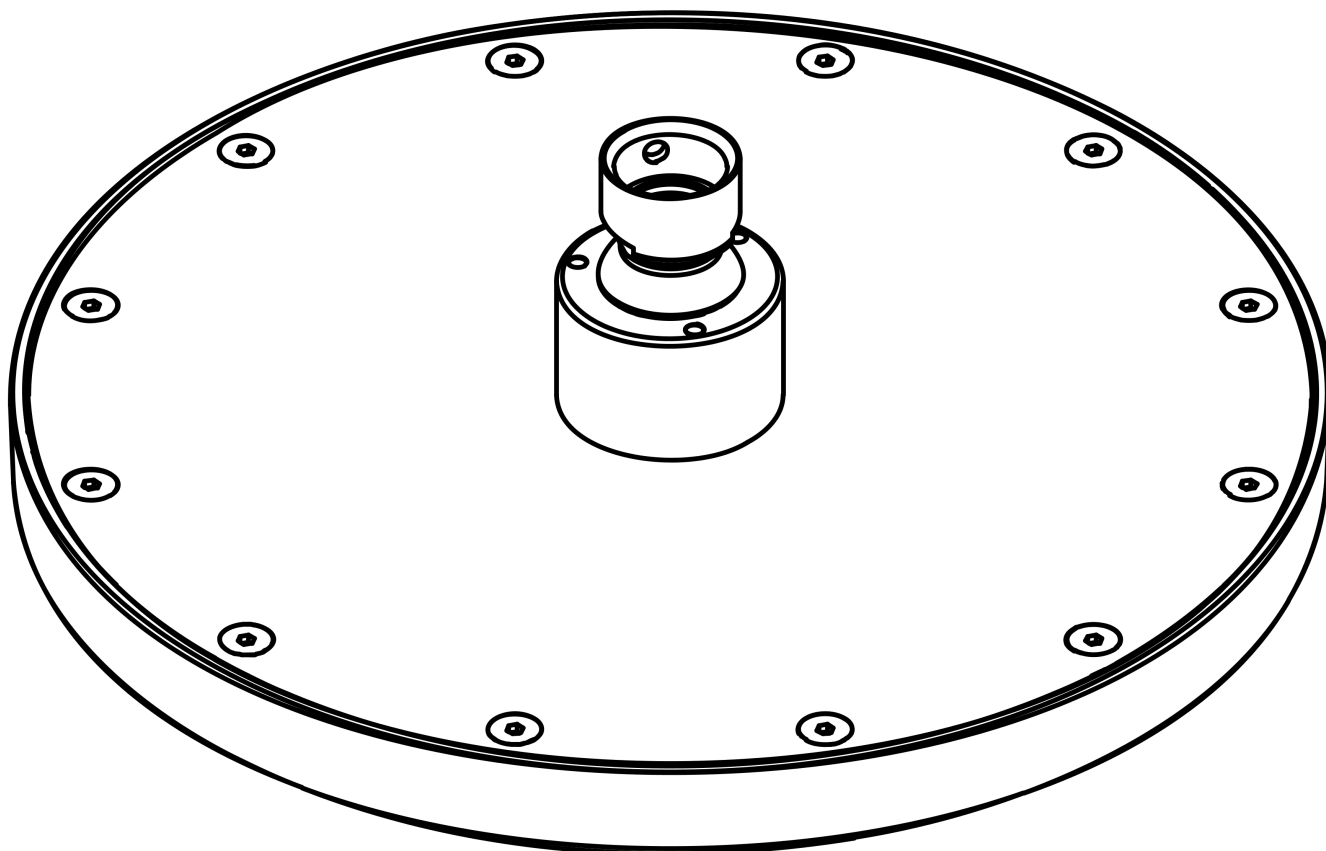

AXOR ShowerSolutions

Kopfbrause 245 1jet EcoSmart+

Oberfläche: **Edelstahl Optic** Artikelnummer: **35389800**

Merkmale

- Brausekopfgröße: 245 mm
- Strahlart: Rain
- Kugelgelenk: Kopfbrause im Winkel verstellbar
- Material Strahlscheibe: Metall
- maximale Durchflussmenge bei 3 bar: 5,2 l/min
- Durchflussmenge Rain Strahl (bei 3 bar): 5,2 l/min
- Funktion ab: 2,6 l/min
- Mindestfließdruck: 0,6 bar
- Kopfbrause zur Reinigung abnehmbar
- Montage: Decken- oder Wandmontage möglich
- Anschlussgewinde G 1/2
- für Durchlauferhitzer geeignet
- EU-Taxonomie: max. 6 l/min - wesentlicher Beitrag (SC) möglich
- DVGW_NW-6517DN0390
- P-IX 38296/IIZ

Technologie

Zertifikate / Nachhaltigkeit

Produktabbildung

Maßzeichnung

AXOR ShowerSolutions
Kopfbrause 245 1jet EcoSmart+
Oberfläche: **Edelstahl Optic** Artikelnummer: **35389800**

Durchflussdiagramm

AXOR ShowerSolutions
Kopfbrause 245 1jet EcoSmart+
Oberfläche: Edelstahl Optic Artikelnummer: 35389800

Explosionszeichnung

Baujahr: >09/22

AXOR ShowerSolutions
Kopfbrause 245 1jet EcoSmart+
Oberfläche: **Edelstahl Optic** Artikelnummer: **35389800**

Ersatzteilliste

Baujahr: >09/22

Pos.		Artikelnummer	PG	VE
1	Siebichtung	94246000	1	1
2	Sicherungsring	98942800	8	1
3	Durchflussbegrenzer (6 l/min)	98416000	6	1