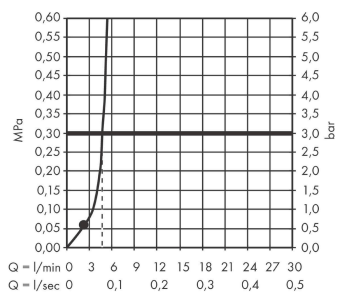

AXOR ShowerSolutions

Kopfbrause 245 1jet EcoSmart+

Oberfläche: **Edelstahl Optic** Artikelnummer: **35389800**

Merkmale

- Brausekopfgröße: 245 mm
- Strahlart: Rain
- Kugelgelenk: Kopfbrause im Winkel verstellbar
- Material Strahlscheibe: Metall
- maximale Durchflussmenge bei 3 bar: 5,2 l/min
- Durchflussmenge Rain Strahl (bei 3 bar): 5,2 l/min
- Funktion ab: 2,6 l/min
- Mindestfließdruck: 0,6 bar
- Kopfbrause zur Reinigung abnehmbar
- Montage: Decken- oder Wandmontage möglich
- Anschlussgewinde G 1/2
- für Durchlauferhitzer geeignet
- EU-Taxonomie: max. 6 l/min - wesentlicher Beitrag (SC) möglich
- DVGW_NW-6517DN0390
- P-IX 38296/IIZ

Technologie

Zertifikate / Nachhaltigkeit

Produktabbildung

Maßzeichnung

AXOR ShowerSolutions
Kopfbrause 245 1jet EcoSmart+
Oberfläche: **Edelstahl Optic** Artikelnummer: **35389800**

Durchflussdiagramm

AXOR ShowerSolutions
Kopfbrause 245 1jet EcoSmart+
Oberfläche: Edelstahl Optic Artikelnummer: 35389800