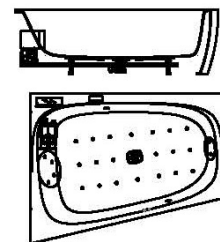

Aggregatanordnung