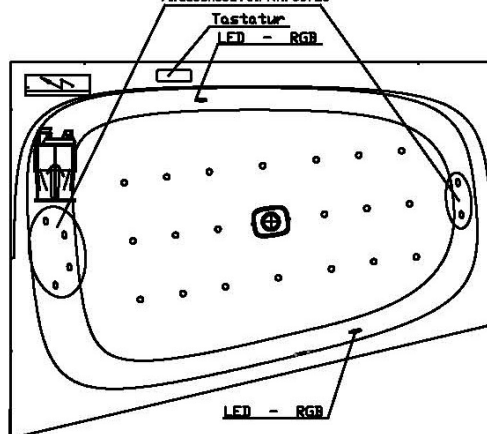

Netzanschluss Steuerung  
230V~, 50/60 Hz, 10A  
Anschlussdose baupseits

Sonderzubehör:  
Rücken- und Füßedüsen  
Airdüsenset Art.-Nr.: 69725