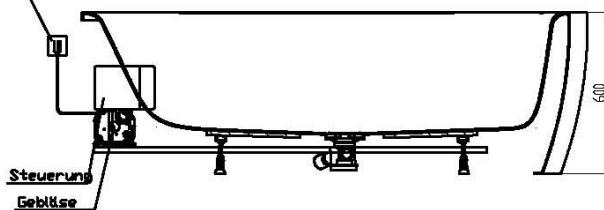

Netzanschluss Steuerung  
230V~, 50/60 Hz, 10A  
Anschlussdose baupseits

Sonderzubehör:  
Rücken- und Füßedüsen  
Airdüsenset Art.-Nr.: 69725