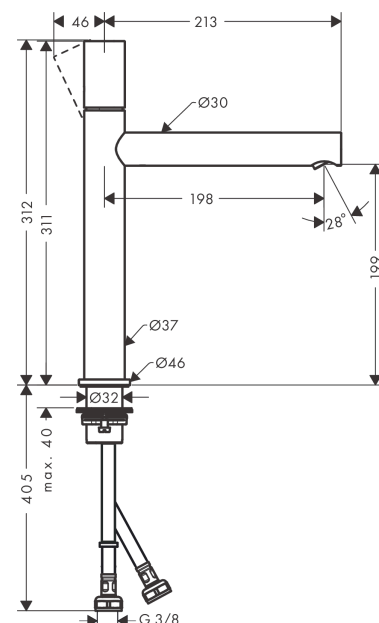

### Merkmale

- besteht aus: Einhebel-Waschtischmischer, Ablaufgarnitur
- ComfortZone 200
- Ausladung: 198 mm
- Auslaufhöhe: 199 mm
- Griffvariante: Zylindergriff
- Strahlart: Laminarstrahl
- maximale Durchflussmenge bei 3 bar: 5 l/min
- Keramikmischsystem
- Temperaturbegrenzung einstellbar
- für Durchlauferhitzer geeignet
- unverschleißbare Ablaufgarnitur
- Anschlussart: G 3/8 Anschlussschläuche
- Anschlussgröße: DN15
- EU-Taxonomie: max. 6 l/min - wesentlicher Beitrag (SC) möglich
- DVGW DW-6506CS0457
- PA-IX 7288/IO

### Maßzeichnung