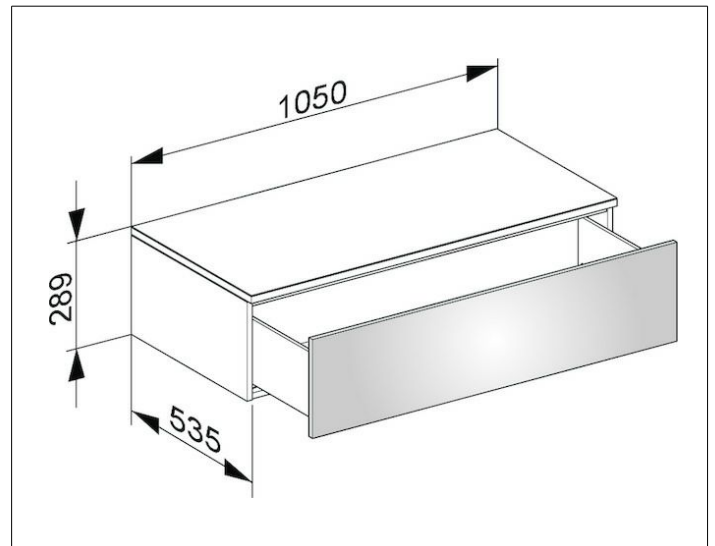

Edition 400

31751380000 Sideboard

PRODUKT

ZEICHNUNG

OBERFLÄCHE

weiß/weiß

ABMESSUNG

1050 x 289 x 535 mm