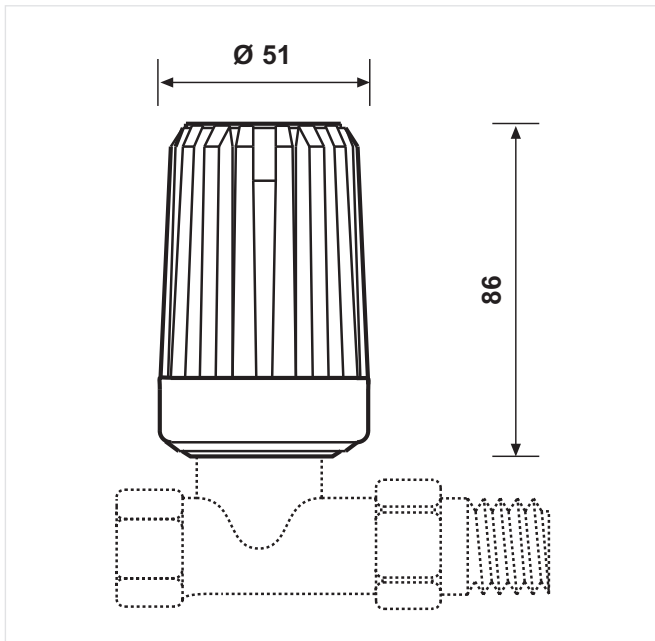

BAUART

Der Heizkörperthermostatregler besteht aus:

- Gehäuse
- Fühlerelement mit Halterung
- Dehnstoffelement

WERKSTOFFE

- Gehäuse und Spindelgruppe aus schlagfestem, hochwertigem Kunststoff, weiß gemäß RAL9016
- Fühlerelement gefüllt mit Dehnstoff

ABMESSUNGEN UND GEWICHTE

Hinweis: Alle Bemaßungen in mm, sofern nicht anders angegeben.

EINSTELLBEREICH

Tab. 1 Thermostate T100VM-101

Einstellbereich	❄	1	2	3	4	5	6
°C	6	8	12	16	20	23	26

Tab. 2 Thermostate T100VM-241