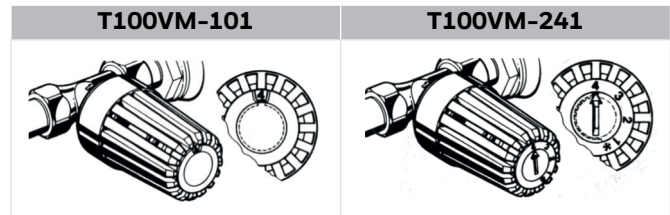

EINSTELLBEREICH

Tab. 1 Thermostate T100VM-101

Einstellbereich	❄	1	2	3	4	5	6
°C	6	8	12	16	20	23	26

Tab. 2 Thermostate T100VM-241

Einstellbereich	❄	1	2	3	4
°C	6	8	12	16	20

Hinweis: Temperaturangaben unterliegen Toleranzen. Bei Thermostaten mit Nullstellung ist der Frostschutz der Heizung nicht gewährleistet, wenn der Thermostat auf Stellung "0" steht. Bei Thermostaten mit Nullstellung ist Stellung "0" thermostatisch geregelt d.h. das Thermostatventil öffnet, wenn die Temperatur abfällt.

Hinweis: Temperaturangaben in °C sind bei idealer Anströmung angegeben. Diese können je nach Einbaulage und Luftanströmung vom angegebenen Wert abweichen.

BESTELLINFORMATION

Tab. 3 Verfügbare Varianten und Artikelnummern

Baureihe	Typ	Anschluss	Für Ventilserie	Bestell-Nr.
Thera-Van				
101	Temperaturbereich mit Feststellscheibe fixiert (6 - 26°C)	M30 x 1,5	V2000	T100VM-101
241	Temperaturbereich variabel (6 - 20°C)	M30 x 1,5	V2000	T100VM-241