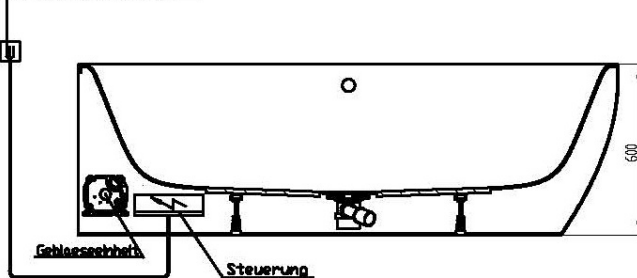

seperate Stanzleitung
230V für Steuerung
Anschlüsse beiseits

Sonderzubehör:
Rücken- und Fußdüsen
Airdüsenset Art.-Nr.: 69725