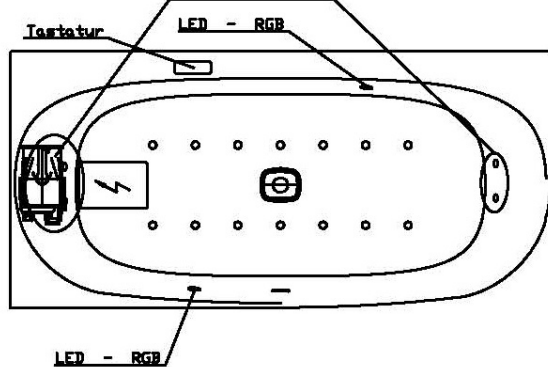

seperate Stanzleitung  
230V für Steuerung  
Anschlüsse beiseits

Sonderzubehör:  
Rücken- und Fußdüsen  
Airdüsenset Art.-Nr.: 69725