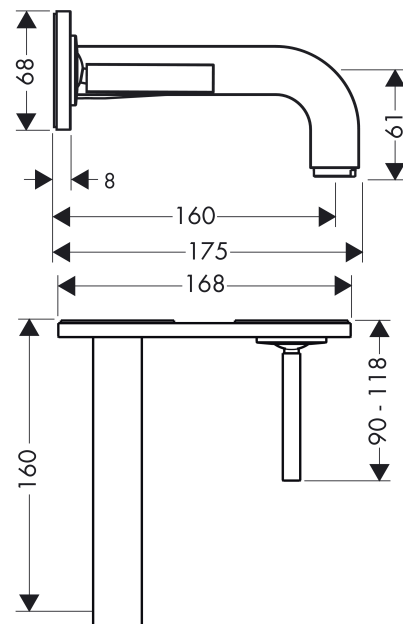

#### Merkmale

- besteht aus: Einhebel-Waschtischmischer Unterputz für Wandmontage, Ablaufgarnitur
- Ausladung: 160 mm
- Griffvariante: Pingriff
- Strahlart: Normalstrahl
- Maximale Durchflussmenge bei 3 bar: 5 l/min
- Keramikmischsystem
- unverschliessbare Ablaufgarnitur
- Griff rechts oder links positionierbar, abhängig von der Installation des Grundkörpers
- Geräuschgruppe: I
- Durchflussklasse: O
- PA-IX 18117/IO

### Technologie

### Maßzeichnung

### Durchflussdiagramm

**AXOR Citterio**  
**Einhebel-Waschtischmischer Unterputz für Wandmontage mit Pingriff, Auslauf 160 mm und**  
**Platte**

Oberfläche: **Brushed Nickel** Artikelnummer: **39112820**